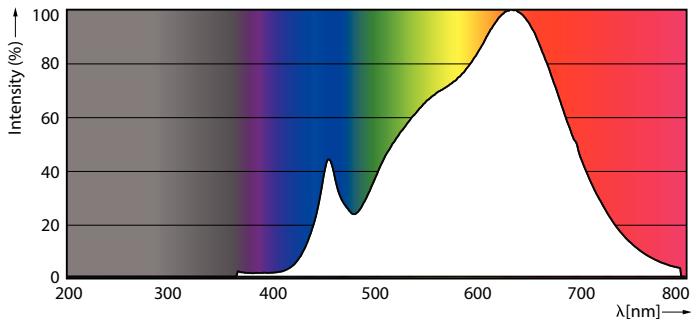

Datos del producto

Información general	
Base de casquillo	GU5.3 [GU5.3]
Vida útil nominal (nom.)	40000 h
Ciclo de conmutación	50000X
Tipo técnico	6.5-35W

Datos técnicos de la luz	
Código de color	930 [CCT de 3000 K]
Ángulo de haz (nom.)	10 °
Flujo lumínico (nom.)	430 lm
Flujo lumínico (nominal) (nom.)	430 lm
Intensidad luminosa (nom.)	5000 cd
Designación de color	Blanco (WH)
Ángulo de haz nominal	10 °
Temperatura del color con correlación (nom.)	3000 K

Eficacia lumínica (nominal) (nom.)	66,15 lm/W
Consistencia del color	<3
Índice de reproducción cromática -IRC (nom.)	97
Llmf al fin de vida útil nominal (nom.)	70 %
Luminous Flux in 90° Cone (Rated)	430 lm

Plano de dimensiones

MR16 12V 6.5-30W 450lm 10D 3000K GU5.3 D

Product	D	C
MASTER LED ExpertColor LED ExpertColor 6.5-35W MR16 930 10D	51 mm	46 mm

Datos fotométricos

MR16 12V 6.5-30W 450lm 10D 3000K GU5.3 D

LEDSpots MR16 7W 930 460lm 10D

MASTER LEDspot ExpertColor LV

Datos fotométricos

LEDspots MR16 7W 3000K

Vida útil

LEDspots MR16 7W

LEDspots MR16 7W