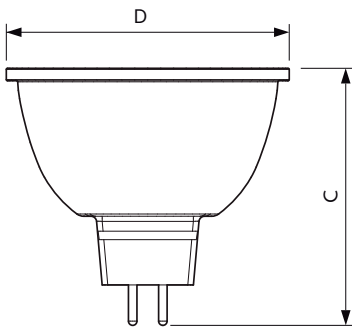

MASTER LEDspot ExpertColor LV

Voltaje (nom.)	ac electronic 12 V
Temperatura	
Temperatura máxima (nom.)	90 °C
Controles y regulación	
Regulable	Si
Aprobación y aplicación	
Etiqueta de eficiencia energética (EEL)	A
Apto para la iluminación de acento	Si
Consumo energético kWh/1000 h	8 kWh

Datos de producto

Código de producto completo	871869673873300
Nombre de producto del pedido	MASTER LED ExpertColor LED ExpertColor 6.5-35W MR16 930 10D
EAN/UPC - Producto	8718696738733
Código de pedido	73873300
Cantidad por paquete	1
Numerador - Paquetes por caja exterior	10
N.º de material (12NC)	929001341802
Peso neto (pieza)	0,034 kg

Plano de dimensiones

MR16 12V 6.5-30W 450lm 10D 3000K GU5.3 D

Product	D	C
MASTER LED ExpertColor LED ExpertColor 6.5-35W MR16 930 10D	51 mm	46 mm