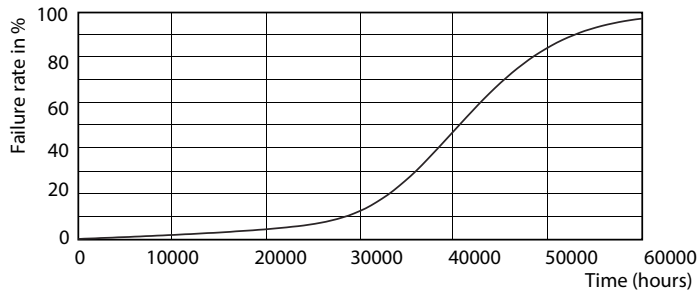

Datos del producto

Información general	
Base de casquillo	GU5.3 [GU5.3]
Vida útil nominal (nom.)	40000 h
Ciclo de conmutación	50000X
Tipo técnico	6.5-35W

Datos técnicos de la luz	
Código de color	930 [CCT de 3000 K]
Ángulo de haz (nom.)	10 °
Flujo lumínico (nom.)	430 lm
Flujo lumínico (nominal) (nom.)	430 lm
Intensidad luminosa (nom.)	5000 cd
Designación de color	Blanco (WH)
Ángulo de haz nominal	10 °
Temperatura del color con correlación (nom.)	3000 K

Eficacia lumínica (nominal) (nom.)	66,15 lm/W
Consistencia del color	<3
Índice de reproducción cromática -IRC (nom.)	97
Llmf al fin de vida útil nominal (nom.)	70 %
Luminous Flux in 90° Cone (Rated)	430 lm

LEDSpots MR16 7W 930 460lm 10D

MASTER LEDspot ExpertColor LV

Datos fotométricos

LEDspots MR16 7W 3000K

Vida útil

LEDspots MR16 7W

LEDspots MR16 7W