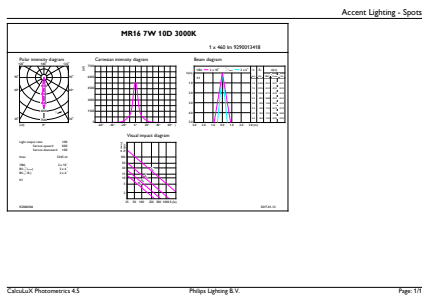

Eficacia lumínica (nominal) (nom.)	66,15 lm/W
Consistencia del color	<3
Índice de reproducción cromática -IRC (nom.)	97
Llmf al fin de vida útil nominal (nom.)	70 %
Luminous Flux in 90° Cone (Rated)	430 lm

Datos de producto

Código de producto completo	871869673873300
Nombre de producto del pedido	MASTER LED ExpertColor LED ExpertColor 6.5-35W MR16 930 10D
EAN/UPC - Producto	8718696738733
Código de pedido	73873300
Cantidad por paquete	1
Numerador - Paquetes por caja exterior	10
N.º de material (12NC)	929001341802
Peso neto (pieza)	0,034 kg

Plano de dimensiones

MR16 12V 6.5-30W 450lm 10D 3000K GU5.3 D

Product	D	C
MASTER LED ExpertColor LED ExpertColor 6.5-35W MR16 930 10D	51 mm	46 mm

Datos fotométricos

MR16 12V 6.5-30W 450lm 10D 3000K GU5.3 D