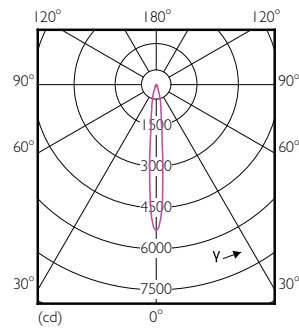

Eficacia lumínica (nominal) (nom.)	66,15 lm/W
Consistencia del color	<3
Índice de reproducción cromática -IRC (nom.)	97
Llmf al fin de vida útil nominal (nom.)	70 %
Luminous Flux in 90° Cone (Rated)	430 lm

Plano de dimensiones

MR16 12V 6.5-30W 450lm 10D 3000K GU5.3 D

Product	D	C
MASTER LED ExpertColor LED ExpertColor 6.5-35W MR16 930 10D	51 mm	46 mm

Datos fotométricos

MR16 12V 6.5-30W 450lm 10D 3000K GU5.3 D