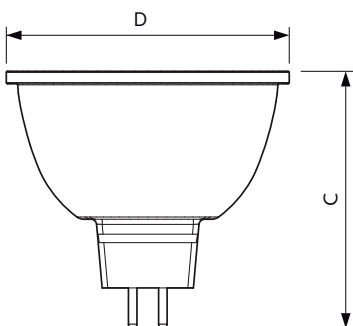

MASTER LEDspot ExpertColor LV

Układy sterowania i ściemnianie

Z możliwością przyciemniania Tak

Mechanika i korpus

Kształt bańki MR16 [2 cale/50 mm]

Certyfikaty i zastosowania

Odpowiednie do oświetlenia akcentującego Tak

Zużycie energii elektrycznej w kWh/1000 h 8 kWh

EyeComfort Tak

Dane techniczne produktu

Nazwa produktu na zamówieniu MAS LED ExpertColor 6.5-35W MR16
940 36D

Pełna nazwa produktu	MASTER LED ExpertColor 6.5-35W MR16 940 36D
Full EOC	871869673887000
Kod zamówienia	73887000
Materiał Nr (12NC)	929001342502
Numerator - Quantity Per Pack	1
EAN/UPC - Produkt/opakowanie	8718696738870
Numerator - Packs per outer box	10
EAN/UPC - Opakowanie	8718696738887

Rysunki techniczne

Product	D	C
MAS LED ExpertColor 6.5-35W MR16 940 36D	51 mm	46 mm