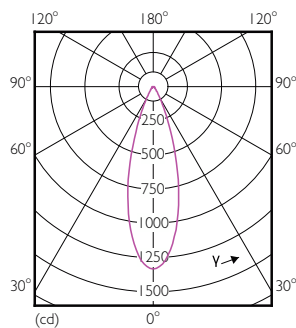

Dane fotometryczne

Light Distribution Diagram - MAS LED ExpertColor 6.5-35W MR16 940 36D