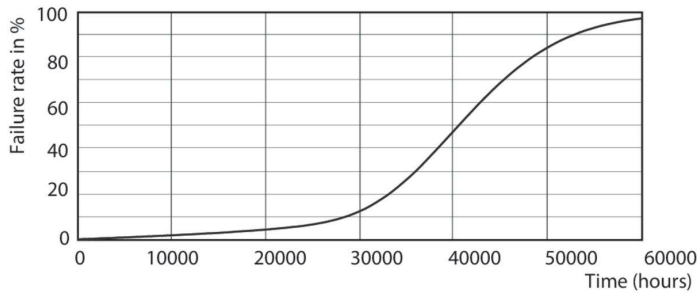

Dane produktu

Informacje ogólne	
Podstawa-nasadka	GU5.3 [GU5.3]
Nominalny okres eksploatacji	40 000 h
Cykl Przelączania	50 000
Lighting Technology	LED
Zgodność z normą UE RoHS	Tak

Dane techniczne oświetlenia	
Kod barwy	940 [CCT of 4000K]
Kąt rozsyłu światła (Nom)	36 °
Strumień Świetlny	460 lm
Światłość (Nom)	1 400 cd
Oznaczenie koloru	Chłodny biały (CW)
Skorelowana Temperatura Barwowa (Nom)	4000 K
Skuteczność świetlna (znamionowa) (Nom)	70,77 lm/W
Jednorodność barw	<3
Wskaźnik oddawania barw (CRI)	97
LLMF At End Of Nominal Lifetime (Nom)	70 %

MASTER LEDspot ExpertColor LV

Dane fotometryczne

Spectral Power Distribution Colour - MAS LED ExpertColor 6.5-35W MR16 940 36D

Okres eksploatacji

Life Expectancy Diagram - MAS LED ExpertColor 6.5-35W MR16 940 36D