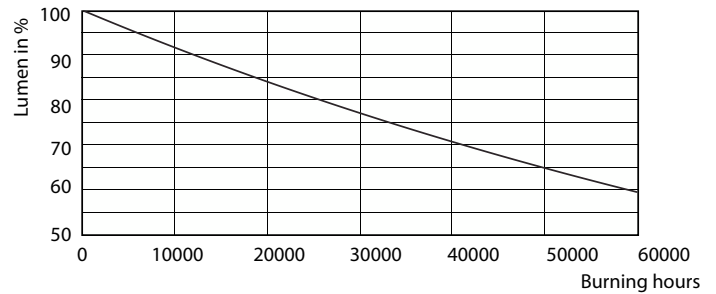

Dane produktu

Informacje ogólne	
Podstawa-nasadka	GU5.3 [GU5.3]
Nominalny okres eksploatacji	40 000 h
Cykl Przelączania	50 000
Lighting Technology	LED
Zgodność z normą UE RoHS	Tak

Dane techniczne oświetlenia	
Kod barwy	940 [CCT of 4000K]
Kąt rozsyłu światła (Nom)	36 °
Strumień Świetlny	460 lm
Światłość (Nom)	1 400 cd
Oznaczenie koloru	Chłodny biały (CW)
Skorelowana Temperatura Barwowa (Nom)	4000 K
Skuteczność świetlna (znamionowa) (Nom)	70,77 lm/W
Jednorodność barw	<3
Wskaźnik oddawania barw (CRI)	97
LLMF At End Of Nominal Lifetime (Nom)	70 %

Strumień świetlny w stożku 90° (znamionowy)	460 lm
---	--------

Eksploatacja i połączenie elektryczne	
Częstotliwość linii	- Hz
Częstotliwość wejściowa	- Hz
Zużycie energii	6,5 W
Lamp Current (Nom)	800 mA
Równoważna moc w watach	35 W
Czas uruchomienia (Nom)	0,5 s
Czas rozświetlania do osiągnięcia 60% maksymalnego strumienia światła	0,5 s
Współczynnik mocy (ułamek)	0,7
Napięcie (Nom)	ac electronic 12 V

MASTER LEDspot ExpertColor LV

Dane fotometryczne

Spectral Power Distribution Colour - MAS LED ExpertColor 6.5-35W MR16 940 36D

Okres eksploatacji

Life Expectancy Diagram - MAS LED ExpertColor 6.5-35W MR16 940 36D