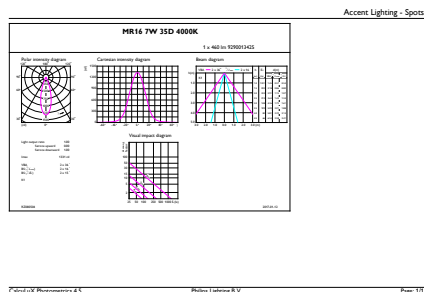

Dane fotometryczne

Accent Lighting Spots - MAS LED ExpertColor 6.5-35W MR16 940 36D