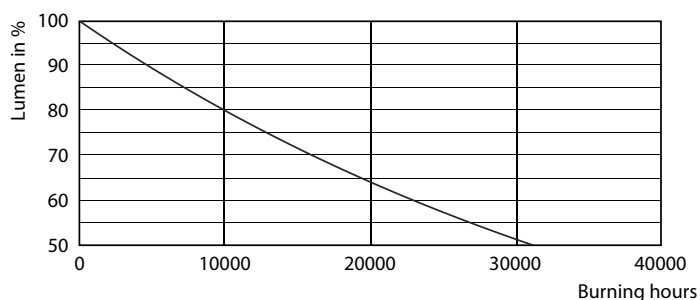

Lumen Maintenance Diagram - CorePro LEDLusterND4.3-40W E27 827P45FRG