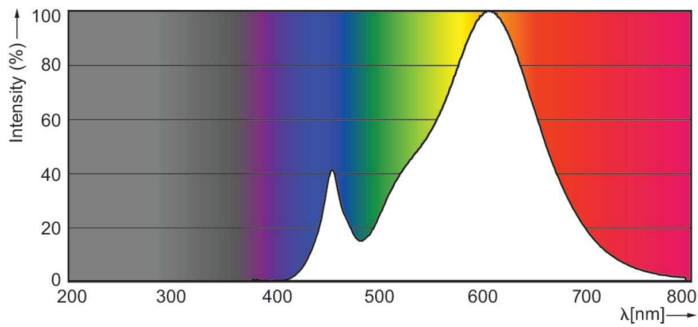

Fotometriske data

Spectral Power Distribution Colour - CorePro LEDLusterND4.3-40W E27 827P45FRG