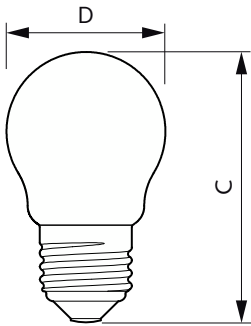

Målskitse

Product	D	C
CorePro LEDLusterND4.3-40W E27 827P45FRG	45 mm	78 mm

Fotometriske data

Spectral Power Distribution Colour - CorePro LEDLusterND4.3-40W E27 827P45FRG

General uniform lighting - CorePro LEDLusterND4.3-40W E27 827P45FRG