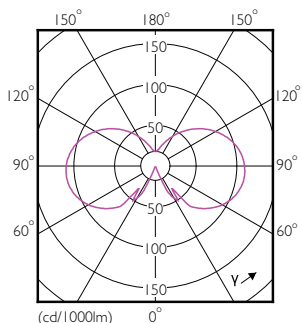

CorePro LED-kerter og -kroner i glas

Fotometriske data

Light Distribution Diagram - CorePro LEDLusterND4.3-40W E27 827P45FRG