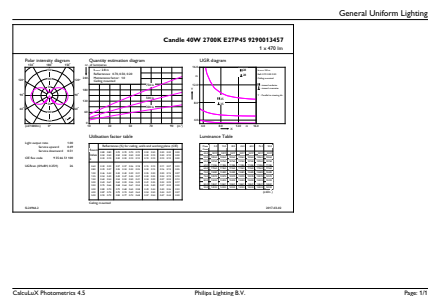

Målskitse

Product	D	C
CorePro LEDLusterND4.3-40W E27 827P45FRG	45 mm	78 mm

Fotometriske data

Spectral Power Distribution Colour - CorePro LEDLusterND4.3-40W E27 827P45FRG

General uniform lighting - CorePro LEDLusterND4.3-40W E27 827P45FRG