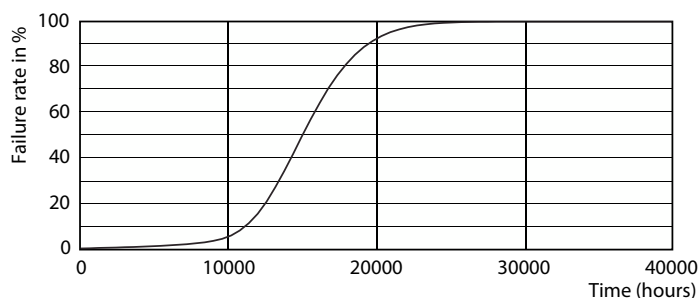

Levetid

Life Expectancy Diagram - CorePro LEDLusterND4.3-40W E27 827P45FRG