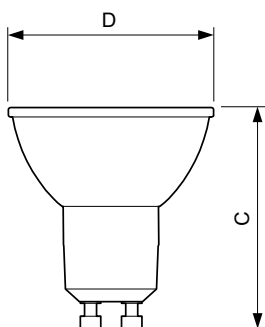

MASTER LEDspot ExpertColor MV

Napětí (jmen.)	220-240 V
Teplota okolí	
Maximální teplota (jmen.)	80 °C
Řízení a stmívání	
Stmívatelné	Pouze s určitými stmívači
Mechanické a materiály	
Tvar žárovky	PAR16 [PAR 50 mm / 2 palce]
Certifikace a použití	
Třída energetické účinnosti	G
Vhodné pro zvýrazňující osvětlení	Ano
Spotřeba energie kWh/1000 h	6 kWh
Registrační číslo databáze EPREL	544209

EyeComfort	Ano
Označení a balení	
Objednací název produktu	MAS LED ExpertColor 5.5-50W GU10 927 36D
Celý název výrobku	MASTER LED ExpertColor 5.5-50W GU10 927 36D
Full EOC	871869670767800
Objednací kód	70767800
Číslo materiálu (12NC)	929001347302
Číslování SAP – počet v balení	1
EAN/UPC – výrobek/pouzdro	8718696707678
Číslování SAP – balení v krabici	10
Pouzdro – EAN/UPC	8718696707685

Rozměrové výkresy

Product	D	C
MAS LED ExpertColor 5.5-50W GU10 927 36D	50 mm	54 mm

Fotometrické údaje