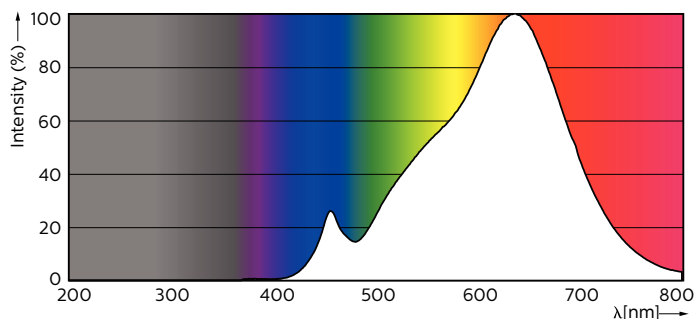

Accent Lighting Spots - MAS LED ExpertColor 5.5-50W GU10 927 36D

Spectral Power Distribution Colour - MAS LED ExpertColor 5.5-50W GU10 927 36D