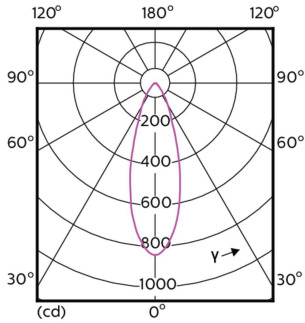

MASTER LEDspot ExpertColor MV

Fotometrické údaje

Light Distribution Diagram - MAS LED ExpertColor 5.5-50W GU10 927 36D