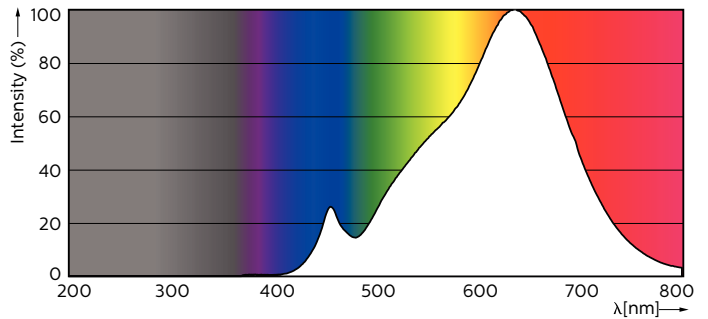

MASTER LEDspot ExpertColor MV 50W GU10 927 36D