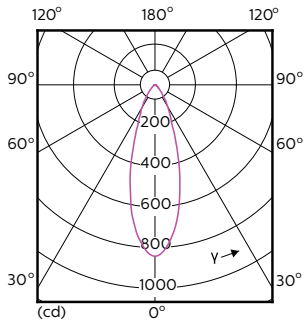

MASTER LEDspot ExpertColor MV

Datos fotométricos

MASTER LEDspot ExpertColor MV 50W GU10 927 36D