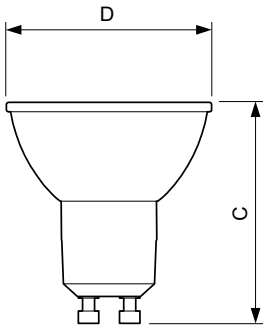

MASTER LEDspot ExpertColor MV

Voltaje (nom.)	220-240 V
Temperatura	
Temperatura máxima (nom.)	80 °C
Controles y regulación	
Regulable	Sí
Aprobación y aplicación	
Etiqueta de eficiencia energética (EEL)	A+
Apto para la iluminación de acento	Sí
Consumo energético kWh/1000 h	6 kWh

Datos de producto

Código de producto completo	871869670767800
Nombre de producto del pedido	MASTER LED ExpertColor LED ExpertColor 5.5-50W GU10 927 36D
EAN/UPC - Producto	8718696707678
Código de pedido	70767800
Cantidad por paquete	1
Numerador - Paquetes por caja exterior	10
N.º de material (12NC)	929001347302
Peso neto (pieza)	0,038 kg

Plano de dimensiones

GU10 230V5.5W-50W345lm40D 2700K GU10 Dim

Product	D	C
MASTER LED ExpertColor LED ExpertColor 5.5-50W GU10 927 36D	50 mm	54 mm

Datos fotométricos

MASTER LEDspot ExpertColor MV 50W GU10 927 36D