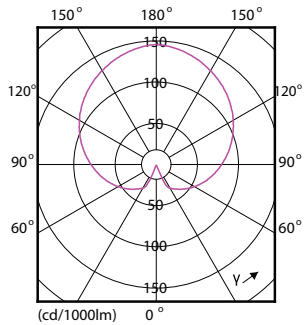

Rozměrové výkresy

Product	D	C
MAS LED bulb DT 9-60W E27 927-922 A60 FR	60 mm	110 mm

Fotometrické údaje

General uniform lighting - MAS LED bulb DT 9-60W E27 927-922 A60 FR

Spectral Power Distribution Colour - MAS LED bulb DT 9-60W E27 927-922 A60 FR

MASTER LEDbulb

Fotometrické údaje

Light Distribution Diagram - MAS LED bulb DT 9-60W E27 927-922 A60 FR

Životnost

Life Expectancy Diagram - MAS LED bulb DT 9-60W E27 927-922 A60 FR

Lumen Maintenance Diagram - MAS LED bulb DT 9-60W E27 927-922 A60 FR