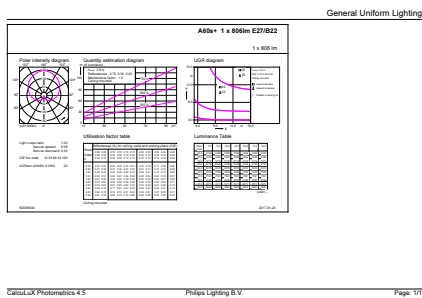

Datos del producto

Información general	
Base del casquillo	E27 [E27]
Vida útil nominal	15.000 hora(s)
Ciclo de encendido/apagado	50.000
Lighting Technology	LED
Conforme con EU RoHS	Sí
Datos técnicos de la luz	
Código de color	822-827 [tunable warm white]
Ángulo de haz (nom.)	200 °
Flujo luminoso	806 lm
Designación de color	Blanco cálido (WW)
Eficacia lumínica (nominal) (nom.)	94,00 lm/W
Consistencia del color	<6
Índice de reproducción cromática (IRC)	80
LLMF al fin de vida útil nominal (nom.)	70 %
Operativos y eléctricos	
Line Frequency	50 to 60 Hz
Frecuencia de entrada	50 a 60 Hz
Consumo de energía	8,5 W
Corriente de lámpara (nom.)	45 mA
Equivalente de potencia	60 W
Hora de inicio (nom.)	0,5 s
Tiempo de encendido hasta alcanzar el 60 % de luz	0.5 s
Factor de potencia (fracción)	0.7
Voltaje (nom.)	220-240 V
Temperatura	
Temperatura máxima (nom.)	85 °C
Controles y regulación	
Regulable	Sí
Mecánicos y de carcasa	
Acabado de la bombilla	Mate
Forma de la bombilla	A60 [A 60 mm]
Aprobación y aplicación	
Consumo energético kWh/1000 h	9 kWh
Datos de producto	
Nombre de producto del pedido	CorePro LEDbulb D 8.5-60W A60 E27 827
Nombre completo del producto	CorePro LEDbulb D 8.5-60W A60 E27 827
Full EOC	871869676270700
Código de pedido	76270700

Plano de dimensiones

Product	D	C
CorePro LEDbulb D 8.5-60W A60 E27 827	60 mm	110 mm

Datos fotométricos

General uniform lighting - CorePro LEDbulb D 8.5-60W A60 E27 827

Spectral Power Distribution Colour - CorePro LEDbulb D 8.5-60W A60 E27 827