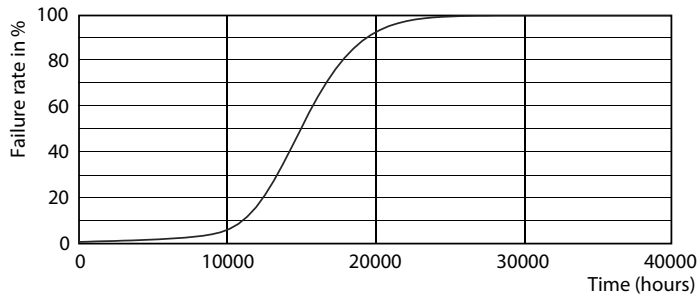

CorePro LEDEstándar

Vida útil

Life Expectancy Diagram - CorePro LEDbulb D 8.5-60W A60 E27 827

Lumen Maintenance Diagram - CorePro LEDbulb D 8.5-60W A60 E27 827