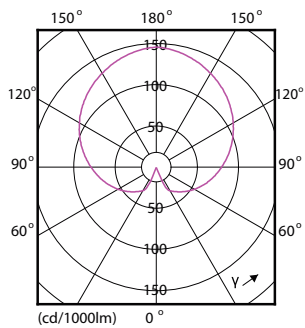

Datos del producto

Información general	
Base del casquillo	E27 [E27]
Vida útil nominal	15.000 hora(s)
Ciclo de encendido/apagado	50.000
Lighting Technology	LED
Conforme con EU RoHS	Sí
Datos técnicos de la luz	
Código de color	822-827 [tunable warm white]
Ángulo de haz (nom.)	200 °
Flujo luminoso	806 lm
Designación de color	Blanco cálido (WW)
Eficacia lumínica (nominal) (nom.)	94,00 lm/W
Consistencia del color	<6
Índice de reproducción cromática (IRC)	80
LLMF al fin de vida útil nominal (nom.)	70 %
Operativos y eléctricos	
Line Frequency	50 to 60 Hz
Frecuencia de entrada	50 a 60 Hz
Consumo de energía	8,5 W
Corriente de lámpara (nom.)	45 mA
Equivalente de potencia	60 W
Hora de inicio (nom.)	0,5 s
Tiempo de encendido hasta alcanzar el 60 % de luz	0.5 s
Factor de potencia (fracción)	0.7
Voltaje (nom.)	220-240 V
Temperatura	
Temperatura máxima (nom.)	85 °C
Controles y regulación	
Regulable	Sí
Mecánicos y de carcasa	
Acabado de la bombilla	Mate
Forma de la bombilla	A60 [A 60 mm]
Aprobación y aplicación	
Consumo energético kWh/1000 h	9 kWh
Datos de producto	
Nombre de producto del pedido	CorePro LEDbulb D 8.5-60W A60 E27 827
Nombre completo del producto	CorePro LEDbulb D 8.5-60W A60 E27 827
Full EOC	871869676270700
Código de pedido	76270700

Plano de dimensiones

Product	D	C
CorePro LEDbulb D 8.5-60W A60 E27 827	60 mm	110 mm

Datos fotométricos

General uniform lighting - CorePro LEDbulb D 8.5-60W A60 E27 827

Spectral Power Distribution Colour - CorePro LEDbulb D 8.5-60W A60 E27 827

Light Distribution Diagram - CorePro LEDbulb D 8.5-60W A60 E27 827

CorePro LEDEstándar

Vida útil

Life Expectancy Diagram - CorePro LEDbulb D 8.5-60W A60 E27 827

Lumen Maintenance Diagram - CorePro LEDbulb D 8.5-60W A60 E27 827