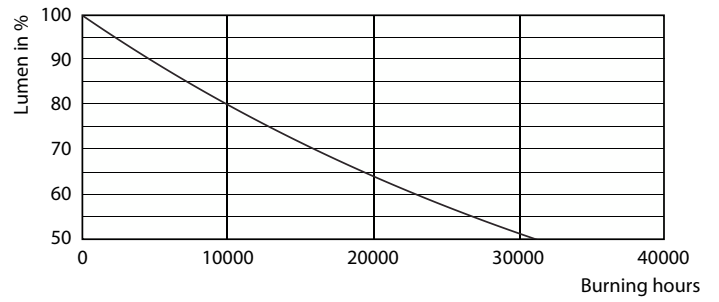

CorePro LEDEstándar

Vida útil

Life Expectancy Diagram - CorePro LEDbulb D 8.5-60W A60 E27 827

Lumen Maintenance Diagram - CorePro LEDbulb D 8.5-60W A60 E27 827