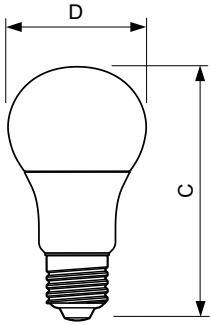

CorePro LED Estándar

CorePro LEDbulb D 8.5-60W A60 E27 827

Las bombillas CorePro LED se han diseñado para reemplazar las bombillas incandescentes y son compatibles con las luminarias existentes con casquillos E27

Datos del producto

Información general	
Base del casquillo	E27 [E27]
Vida útil nominal	15.000 hora(s)
Ciclo de encendido/apagado	50.000
Lighting Technology	LED
Conforme con EU RoHS	Sí
Datos técnicos de la luz	
Código de color	822-827 [tunable warm white]
Ángulo de haz (nom.)	200 °
Flujo luminoso	806 lm
Designación de color	Blanco cálido (WW)
Eficacia lumínica (nominal) (nom.)	94,00 lm/W
Consistencia del color	<6
Índice de reproducción cromática (IRC)	80
LLMF al fin de vida útil nominal (nom.)	70 %
Operativos y eléctricos	
Line Frequency	50 to 60 Hz
Frecuencia de entrada	50 a 60 Hz
Consumo de energía	8,5 W
Corriente de lámpara (nom.)	45 mA
Equivalente de potencia	60 W
Hora de inicio (nom.)	0,5 s
Tiempo de encendido hasta alcanzar el 60 % de luz	0.5 s
Factor de potencia (fracción)	0.7
Voltaje (nom.)	220-240 V
Temperatura	
Temperatura máxima (nom.)	85 °C
Controles y regulación	
Regulable	Sí
Mecánicos y de carcasa	
Acabado de la bombilla	Mate
Forma de la bombilla	A60 [A 60 mm]
Aprobación y aplicación	
Consumo energético kWh/1000 h	9 kWh
Datos de producto	
Nombre de producto del pedido	CorePro LEDbulb D 8.5-60W A60 E27 827
Nombre completo del producto	CorePro LEDbulb D 8.5-60W A60 E27 827
Full EOC	871869676270700
Código de pedido	76270700

Plano de dimensiones

Product	D	C
CorePro LEDbulb D 8.5-60W A60 E27 827	60 mm	110 mm

Datos fotométricos

General uniform lighting - CorePro LEDbulb D 8.5-60W A60 E27 827

Spectral Power Distribution Colour - CorePro LEDbulb D 8.5-60W A60 E27 827