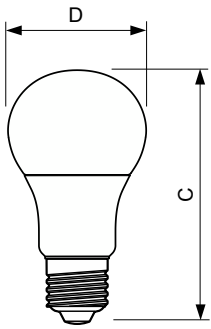

Dados do produto

Informações gerais	
Casquilho	E27 [E27]
Vida útil nominal	15.000 h
Ciclo de comutação	50.000
Tecnologia de iluminação	LED
Em conformidade com RoHS da UE	Sim
Caraterísticas técnicas da luz	
Código da cor	822-827 [tunable warm white]
Ângulo do feixe (Nom.)	200 °
Fluxo Luminoso	806 lm
Designação da cor	Branco quente (WW)
Eficiência luminosa (nominal) (Nom.)	94,00 lm/W
Consistência da cor	<6
Color rendering index (CRI)	80
LLMF no final da vida útil nominal (Nom.)	70 %

CorePro lâmpada LED

Características mecânicas e compartimento

Acabamento da lâmpada	Fosca
Formato da lâmpada	A60 [A 60 mm]

Aprovação e aplicação

Consumo de energia kWh/1000 h	9 kWh
-------------------------------	-------

Desenho dimensional

Product	D	C
CorePro LEDbulb D 8.5-60W A60 E27 827	60 mm	110 mm

Dados fotométricos

General uniform lighting - CorePro LEDbulb D 8.5-60W A60 E27 827

Spectral Power Distribution Colour - CorePro LEDbulb D 8.5-60W A60 E27 827