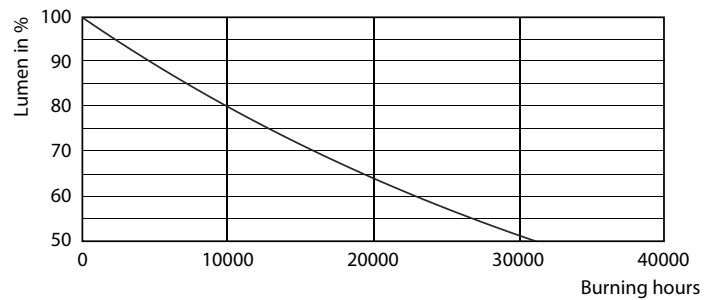

Dados do produto

Informações gerais	
Casquilho	E27 [E27]
Vida útil nominal	15.000 h
Ciclo de comutação	50.000
Tecnologia de iluminação	LED
Em conformidade com RoHS da UE	Sim
Caraterísticas técnicas da luz	
Código da cor	822-827 [tunable warm white]
Ângulo do feixe (Nom.)	200 °
Fluxo Luminoso	806 lm
Designação da cor	Branco quente (WW)
Eficiência luminosa (nominal) (Nom.)	94,00 lm/W
Consistência da cor	<6
Color rendering index (CRI)	80
LLMF no final da vida útil nominal (Nom.)	70 %

CorePro lâmpada LED

Características mecânicas e compartimento

Acabamento da lâmpada	Fosca
Formato da lâmpada	A60 [A 60 mm]

Aprovação e aplicação

Consumo de energia kWh/1000 h	9 kWh
-------------------------------	-------

Desenho dimensional

Product	D	C
CorePro LEDbulb D 8.5-60W A60 E27 827	60 mm	110 mm

Dados fotométricos

General uniform lighting - CorePro LEDbulb D 8.5-60W A60 E27 827

Spectral Power Distribution Colour - CorePro LEDbulb D 8.5-60W A60 E27 827

CorePro lâmpada LED

Dados fotométricos

Light Distribution Diagram - CorePro LEDbulb D 8.5-60W A60 E27 827

Vida útil

Life Expectancy Diagram - CorePro LEDbulb D 8.5-60W A60 E27 827

Lumen Maintenance Diagram - CorePro LEDbulb D 8.5-60W A60 E27 827