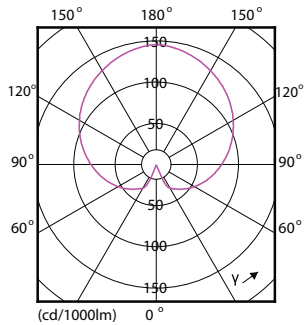

Dados do produto

Informações gerais	
Casquilho	E27 [E27]
Vida útil nominal	15.000 h
Ciclo de comutação	50.000
Tecnologia de iluminação	LED
Em conformidade com RoHS da UE	Sim
Caraterísticas técnicas da luz	
Código da cor	822-827 [tunable warm white]
Ângulo do feixe (Nom.)	200 °
Fluxo Luminoso	806 lm
Designação da cor	Branco quente (WW)
Eficiência luminosa (nominal) (Nom.)	94,00 lm/W
Consistência da cor	<6
Color rendering index (CRI)	80
LLMF no final da vida útil nominal (Nom.)	70 %

CorePro lâmpada LED

Características mecânicas e compartimento

Acabamento da lâmpada	Fosca
Formato da lâmpada	A60 [A 60 mm]

Aprovação e aplicação

Consumo de energia kWh/1000 h	9 kWh
-------------------------------	-------

Desenho dimensional

Product	D	C
CorePro LEDbulb D 8.5-60W A60 E27 827	60 mm	110 mm

Dados fotométricos

General uniform lighting - CorePro LEDbulb D 8.5-60W A60 E27 827

Spectral Power Distribution Colour - CorePro LEDbulb D 8.5-60W A60 E27 827

CorePro lâmpada LED

Dados fotométricos

Light Distribution Diagram - CorePro LEDbulb D 8.5-60W A60 E27 827

Vida útil

Life Expectancy Diagram - CorePro LEDbulb D 8.5-60W A60 E27 827

Lumen Maintenance Diagram - CorePro LEDbulb D 8.5-60W A60 E27 827