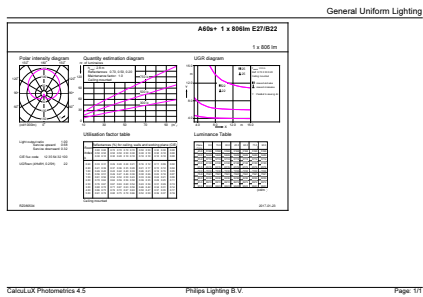

Dados do produto

Informações gerais	
Casquilho	E27 [E27]
Vida útil nominal	15.000 h
Ciclo de comutação	50.000
Tecnologia de iluminação	LED
Em conformidade com RoHS da UE	Sim
Caraterísticas técnicas da luz	
Código da cor	822-827 [tunable warm white]
Ângulo do feixe (Nom.)	200 °
Fluxo Luminoso	806 lm
Designação da cor	Branco quente (WW)
Eficiência luminosa (nominal) (Nom.)	94,00 lm/W
Consistência da cor	<6
Color rendering index (CRI)	80
LLMF no final da vida útil nominal (Nom.)	70 %

Desenho dimensional

Product	D	C
CorePro LEDbulb D 8.5-60W A60 E27 827	60 mm	110 mm

Dados fotométricos

General uniform lighting - CorePro LEDbulb D 8.5-60W A60 E27 827

Spectral Power Distribution Colour - CorePro LEDbulb D 8.5-60W A60 E27 827