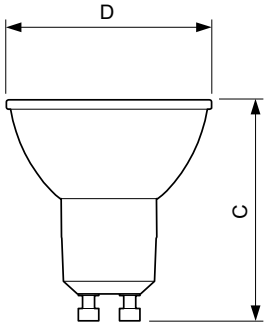

CorePro LEDspot MV

Produktdata

Fullstendig produktkode	871869672139100
Produktnavn for bestilling	CorePro LEDspot 5-50W GU10 830 36D DIM
EAN/UPC – produkt	8718696721391
Bestillingskode	72139100

Teller – antall per pakke	1
Teller – pakker per utvendige boks	10
Materialenr. (12NC)	929001364202
Nettovekt (stykk)	0,038 kg

Målskisse

GU10 230V 5-50W 365lm 36D 3000K GU10 D

Product	D	C
CorePro LEDspot 5-50W GU10 830 36D DIM	50 mm	54 mm