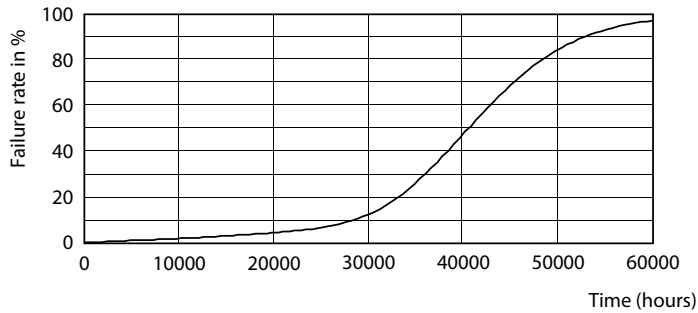

Durata

Life Expectancy Diagram - MAS LED ExpertColor 7.5-43W MR16 940 36D