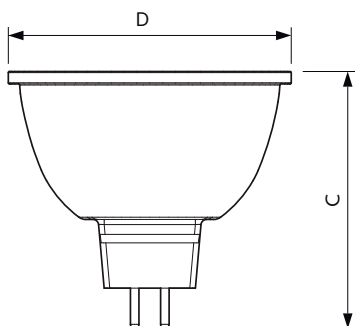

MASTER LEDspot ExpertColor LV

Temperatura	
Temp. massima involucro (Nom)	93 °C
Controlli e dimmerazione	
Dimmerabile	Si
Meccanica e corpo	
Forma lampadina	MR16 [2"/50 mm]
Approvazione e applicazione	
Adatto all'illuminazione d'accento	Si
Consumo energetico kWh/1000 h	9 kWh
EyeComfort	Si
Dati del prodotto	
Nome prodotto ordine	MAS LED ExpertColor 7.5-43W MR16 940 36D

Nome completo prodotto	MASTER LED ExpertColor 7.5-43W MR16 940 36D
Full EOC	871869673548000
Codice d'ordine	73548000
Codice materiale (12NC)	929001386502
Codice locale	MLGU534394036X
Numeratore SAP - Quantità per confezione	1
EAN/UPC - Prodotto/scatola	8718696735480
Numeratore - Confezioni per scatola esterna	10
EAN/UPC - Case	8718696735497

Disegno tecnico

Product	D	C
MAS LED ExpertColor 7.5-43W MR16 940 36D	50,5 mm	46 mm

Fotometrie