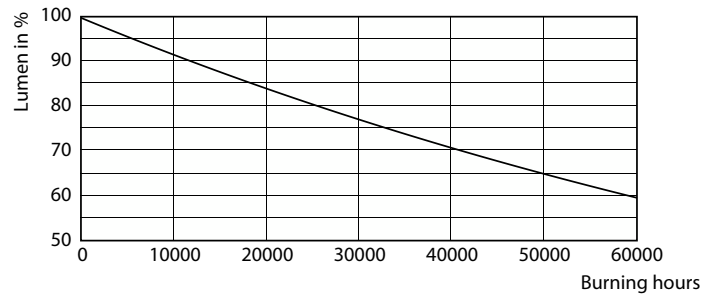

Dati del prodotto

Informazioni generali	
Attacco	GU5.3 [GU5.3]
Durata nominale	40.000 ore
Ciclo di commutazione on/off	50.000
Lighting Technology	LED
Conformità a RoHS EU	Sì

Dati tecnici di illuminazione	
Codice colore	940 [CCT of 4000K]
Angolo del fascio (Nom)	36 °
Flusso luminoso	520 lm
Intensità luminosa (Nom)	1.650 cd
Designazione colore	Bianco freddo (CW)
Temperatura del colore correlata	4000 K
Efficienza luminosa (specificata) (Nom)	69,33 lm/W
Uniformità del colore	<3

Indice di resa cromatica (CRI)	92
LLMF a fine durata vita nominale (Nom)	70 %
Flusso luminoso in cono 90° (specificato)	520 lm

Funzionamento e parte elettrica	
Frequenza di linea	- Hz
Frequenza di ingresso	- Hz
Consumo energetico	7,5 W
Corrente lampada (Nom)	880 mA
Potenza equivalente	43 W
Tempo di avvio (Nom)	0,5 s
Tempo di riscaldamento per raggiungere il 60% del flusso luminoso	0,5 s
Fattore di potenza (frazione)	0,7
Tensione (Nom)	ac electronic 12 V

MASTER LEDspot ExpertColor LV

Fotometrie

Spectral Power Distribution Colour - MAS LED ExpertColor 7.5-43W MR16 940 36D

Durata

Life Expectancy Diagram - MAS LED ExpertColor 7.5-43W MR16 940 36D

Lumen Maintenance Diagram - MAS LED ExpertColor 7.5-43W MR16 940 36D