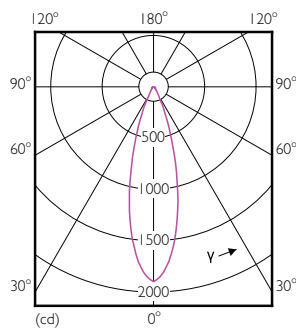

Accent Lighting Spots - MAS LED ExpertColor 7.5-43W MR16 940 36D

Light Distribution Diagram - MAS LED ExpertColor 7.5-43W MR16 940 36D