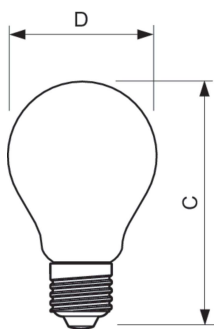

## Rozměrové výkresy

Product	D	C
CLA LEDBulb ND 7-60W E27 WW A60 CL	60 mm	104 mm