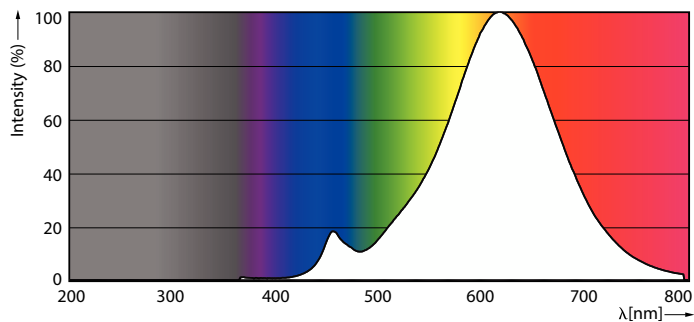

Fotometrické údaje

General uniform lighting - CLA LEDBulb ND 7-60W E27 WW A60 CL

Spectral Power Distribution Colour - CLA LEDBulb ND 7-60W E27 WW A60 CL