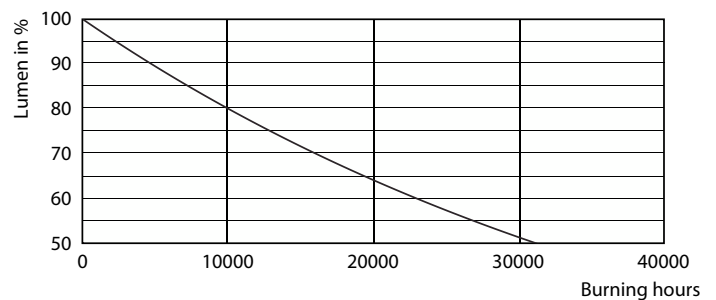

Žárovky LEDbulbs s klasickými vlákny

Fotometrické údaje

Light Distribution Diagram - CLA LEDBulb ND 7-60W E27 WW A60 CL

Životnost

Life Expectancy Diagram - CLA LEDBulb ND 7-60W E27 WW A60 CL

Lumen Maintenance Diagram - CLA LEDBulb ND 7-60W E27 WW A60 CL