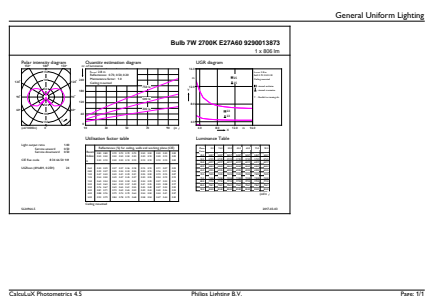

Fotometrické údaje

General uniform lighting - CLA LEDBulb ND 7-60W E27 WW A60 CL

Spectral Power Distribution Colour - CLA LEDBulb ND 7-60W E27 WW A60 CL