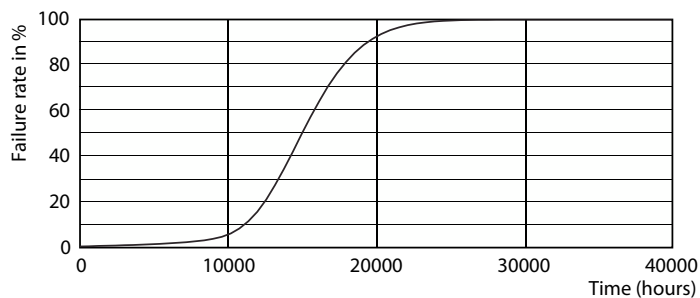

Žárovky LEDbulbs s klasickými vlákny

Fotometrické údaje

Light Distribution Diagram - CLA LEDBulb ND 7-60W E27 WW A60 CL

Životnost

Life Expectancy Diagram - CLA LEDBulb ND 7-60W E27 WW A60 CL

Lumen Maintenance Diagram - CLA LEDBulb ND 7-60W E27 WW A60 CL