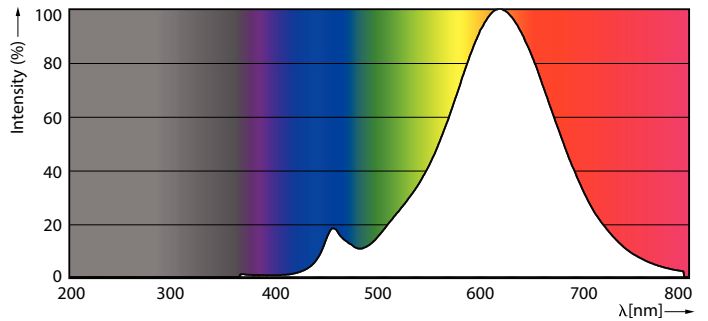

Fotometriske data

General uniform lighting - CLA LEDBulb ND 7-60W E27 WW A60 CL

Spectral Power Distribution Colour - CLA LEDBulb ND 7-60W E27 WW A60 CL