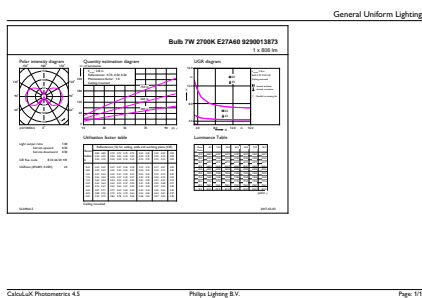

CorePro GLass LED-Lampen

Spannung (Nom)	220-240 V
Temperatur	
Gehäusetemperatur (Nom)	45 °C
Lichtregelung und Dimmen	
Dimmbar	Nein
Mechanik und Gehäuse	
Kolbenausführung	Klar
Kolbenform	A60 [A 60 mm]
Genehmigung und Anwendung	
Energieeffizienzklasse	E
Energieverbrauch kWh/1.000 Std.	7 kWh
EPREL Registrierungsnummer	387390

EyeComfort	Ja
Produktdaten	
Bestell-Produktname	CorePro LEDBulbND 7-60W E27 WW A60 CL G
Gesamtbezeichnung des Produkts	CorePro LEDBulbND 7-60W E27 WW A60 CL G
Gesamt-Produktcode	871951438003500
Bestellcode	38003500
Material-Nr. (12NC)	929001387362
Anzahl pro Verpackung	1
EAN/UPC – Produkt/Kiste	8719514380035
Zähler - Pakete pro Außenkarton	10
EAN Umverpackung	8719514380042

Abmessungsskizzen

Product	D	C
CorePro LEDBulbND 7-60W E27 WW A60 CL G	60 mm	104 mm

Photometrische Daten

General uniform lighting - CorePro LEDBulbND 7-60W E27 WW A60 CL G

Spectral Power Distribution Colour - CorePro LEDBulbND 7-60W E27 WW A60 CL G