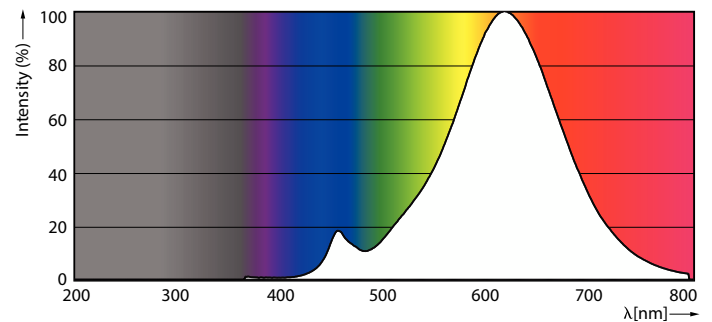

CorePro GLass LED-Lampen

Spannung (Nom)	220-240 V
Temperatur	
Gehäusetemperatur (Nom)	45 °C
Lichtregelung und Dimmen	
Dimmbar	Nein
Mechanik und Gehäuse	
Kolbenausführung	Klar
Kolbenform	A60 [A 60 mm]
Genehmigung und Anwendung	
Energieeffizienzklasse	E
Energieverbrauch kWh/1.000 Std.	7 kWh
EPREL Registrierungsnummer	387390

EyeComfort	Ja
Produktdaten	
Bestell-Produktname	CorePro LEDBulbND 7-60W E27 WW A60 CL G
Gesamtbezeichnung des Produkts	CorePro LEDBulbND 7-60W E27 WW A60 CL G
Gesamt-Produktcode	871951438003500
Bestellcode	38003500
Material-Nr. (12NC)	929001387362
Anzahl pro Verpackung	1
EAN/UPC – Produkt/Kiste	8719514380035
Zähler - Pakete pro Außenkarton	10
EAN Umverpackung	8719514380042

Abmessungsskizzen

Product	D	C
CorePro LEDBulbND 7-60W E27 WW A60 CL G	60 mm	104 mm

Photometrische Daten

General uniform lighting - CorePro LEDBulbND 7-60W E27 WW A60 CL G

Spectral Power Distribution Colour - CorePro LEDBulbND 7-60W E27 WW A60 CL G