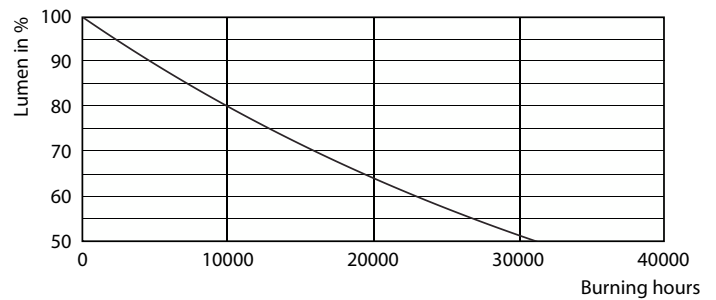

Dati tecnici di illuminazione	
Codice colore	827 [CCT of 2700K]
Flusso luminoso	806 lm
Designazione colore	Bianco caldo (WW)
Temperatura del colore correlata	2700 K
Efficienza luminosa (specificata) (Nom)	115,00 lm/W
Uniformità del colore	<6
Indice di resa cromatica (CRI)	80
LLMF a fine durata vita nominale (Nom)	70 %

Disegno tecnico

Product	D	C
CLA LEDBulb ND 7-60W E27 WW G93 CL	95 mm	140 mm

Fotometrie

General uniform lighting - CLA LEDBulb ND 7-60W E27 WW G93 CL

Spectral Power Distribution Colour - CLA LEDBulb ND 7-60W E27 WW G93 CL

Classic filament LEDbulbs

Fotometrie

Light Distribution Diagram - CLA LEDBulb ND 7-60W E27 WW G93 CL

Durata

Life Expectancy Diagram - CLA LEDBulb ND 7-60W E27 WW G93 CL

Lumen Maintenance Diagram - CLA LEDBulb ND 7-60W E27 WW G93 CL