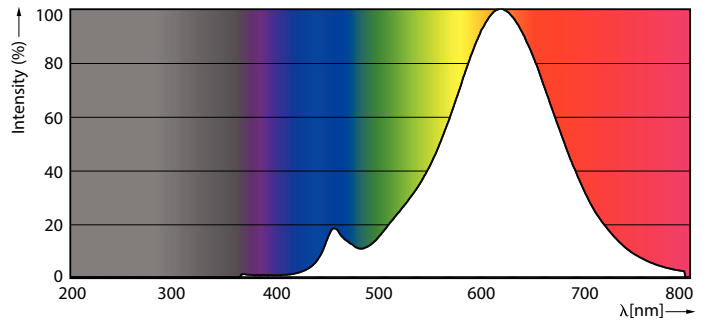

Fotometrie

Spectral Power Distribution Colour - CLA LEDBulb ND 7-60W E27 WW G93 CL