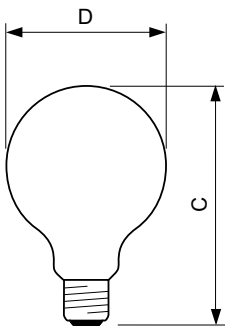

Temperatura	
Temp. massima involucro (Nom)	45 °C

Controlli e dimmerazione	
Dimmerabile	No

Meccanica e corpo	
Finitura lampadina	Trasparente
Forma lampadina	G93 [G 93 mm]

Classic filament LEDbulbs

Approvazione e applicazione

Disegno tecnico

Product	D	C
CLA LEDBulb ND 7-60W E27 WW G93 CL	95 mm	140 mm

Fotometrie

General uniform lighting - CLA LEDBulb ND 7-60W E27 WW G93 CL

Spectral Power Distribution Colour - CLA LEDBulb ND 7-60W E27 WW G93 CL