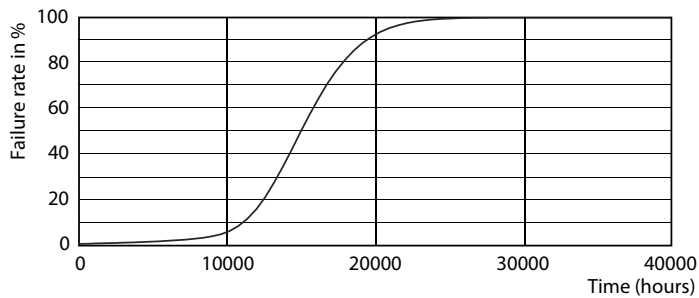

Product gegevens

Algemene informatie	
Lampvoet	E27 [E27]
Nominale levensduur	15.000 hr
Schakelcyclus	20.000
Lamptype	LED
Conform EU RoHS-richtlijn	Ja

Gegevens lichttechniek	
Kleurcode	820 [CCT of 2000K]
Lichtstroom	125 lm
Kleuraanduiding	Flame
Gecorreleerde kleurtemperatuur (nom)	2000 K
Lichtrendement (gespec.) (nom.)	54,35 lm/W
Kleurconsistentie	<6
Kleurweergave-index (CRI)	80
LLMF bij einde nominale levensduur (nom.)	70 %

General uniform lighting - CLA LEDBulb SP ND 2.3-14W E27 GOLD A60CL

MASTER Value Decoratieve LEDbulb

Fotometrische gegevens

Light Distribution Diagram - CLA LEDBulb SP ND 2.3-14W E27 GOLD A60CL

Levensduur