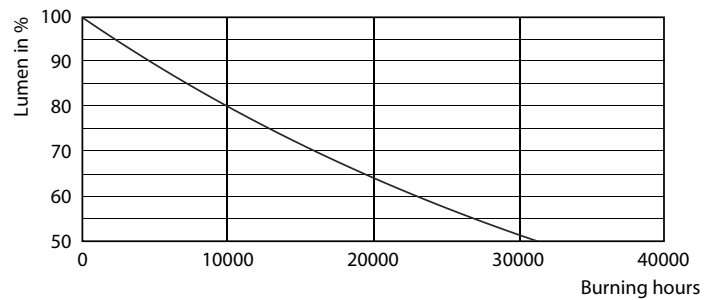

Lumen Maintenance Diagram - CLA LEDBulb SP ND 2.3-14W E27 GOLD A60CL