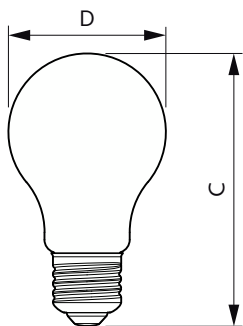

Operationele temperatuur	
T-behuizing maximaal (nom.)	60 °C

Dimbaarheid en regelsystemen	
Dimbaar	Nee

MASTER Value Decoratieve LEDbulb

Eigenschappen behuizing en afmetingen	
Lampafwerking	Helder
Lampvorm	A60 [A 60 mm]
Keurmerken en classificaties	
Energieverbruik kWh/1.000 uur	3 kWh
Productgegevens	
Productnaam voor bestelling	CLA LEDBulb SP ND 2.3-14W E27 GOLD A60CL
Volledige productnaam	CLA LEDBulb SP ND 2.3-14W E27 GOLD A60CL

Maatschets

Product	D	C
CLA LEDBulb SP ND 2.3-14W E27 GOLD A60CL	60 mm	106 mm

Fotometrische gegevens

Calculat Photometric 4.5 Philips Lighting B.V. Page 17

Spectral Power Distribution Colour - CLA LEDBulb SP ND 2.3-14W E27 GOLD A60CL