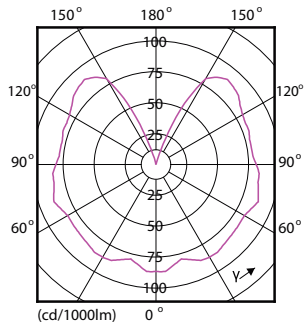

Operationele temperatuur	
T-behuizing maximaal (nom.)	60 °C

Dimbaarheid en regelsystemen	
Dimbaar	Nee

MASTER Value Decoratieve LEDbulb

Eigenschappen behuizing en afmetingen	
Lampafwerking	Helder
Lampvorm	A60 [A 60 mm]
Keurmerken en classificaties	
Energieverbruik kWh/1.000 uur	3 kWh
Productgegevens	
Productnaam voor bestelling	CLA LEDBulb SP ND 2.3-14W E27 GOLD A60CL
Volledige productnaam	CLA LEDBulb SP ND 2.3-14W E27 GOLD A60CL

Maatschets

Product	D	C
CLA LEDBulb SP ND 2.3-14W E27 GOLD A60CL	60 mm	106 mm

Fotometrische gegevens

Calculat Photometric 4.5 Philips Lighting B.V. Page 17

Spectral Power Distribution Colour - CLA LEDBulb SP ND 2.3-14W E27 GOLD A60CL

General uniform lighting - CLA LEDBulb SP ND 2.3-14W E27 GOLD A60CL

MASTER Value Decoratieve LEDbulb

Fotometrische gegevens

Light Distribution Diagram - CLA LEDBulb SP ND 2.3-14W E27 GOLD A60CL

Levensduur