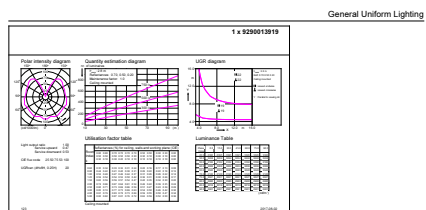

Fotometriske data

CAULOX Photometric 4.5 Philips Lighting B.V. Page 1/1

Spectral Power Distribution Colour - CLA LEDBulb SP ND 2.3-14W E27 GOLD A60CL

General uniform lighting - CLA LEDBulb SP ND 2.3-14W E27 GOLD A60CL