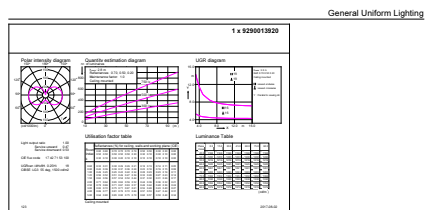

Produkt Daten

Allgemeine Informationen		Restlichtstrom am Ende der Nennlebensdauer (Nom.)	
Sockel	E27 [E27]	70 %	
Nennlebensdauer	15'000 Stunde(n)	Betrieb und Elektrik	
Schaltzyklus	20'000	Netzfrequenz	50 to 60 Hz
Beleuchtungstechnologie	LED	Eingangsfrequenz	50 bis 60 Hz
EU RoHS-konform	Ja	Energieverbrauch	5 W
Lichttechnische Daten		Lampenstrom (Nom)	44 mA
Farbcode	820 [CCT of 2000K]	Äquivalente Leistung	25 W
Lichtstrom	250 lm	Startzeit (Nom)	0.5 s
Lichtfarbe	Flamme	Aufwärmzeit bis 60 % Licht	0.5 s
Ähnlichste Farbtemperatur (Nom)	2000 K	Leistungsfaktor (Bruchteil)	0.4
Nennlichtausbeute (nom.)	50.00 lm/W	Spannung (Nom)	220-240 V
Farbkonsistenz	<6		
Farbwiedergabeindex (CRI)	80		

Dekorative MASTER Value LED-Glühlampen

Temperatur	
Gehäusetemperatur (Nom)	70 °C
Lichtregelung und Dimmen	
Dimmbar	Nein
Mechanik und Gehäuse	
Kolbenausführung	Klar
Kolbenform	ST64
Genehmigung und Anwendung	
Energieverbrauch kWh/1.000 Std.	5 kWh
EyeComfort	Ja

Abmessungsskizzen

Product	D	C
CLA LEDBulb SP ND 5-25W E27 GOLD ST64 CL	64 mm	143 mm

Photometrische Daten

Calculux Photometrics 4.5 Philips Lighting B.V. Page 1/1

Spectral Power Distribution Colour - CLA LEDBulb SP ND 5-25W E27 GOLD ST64 CL