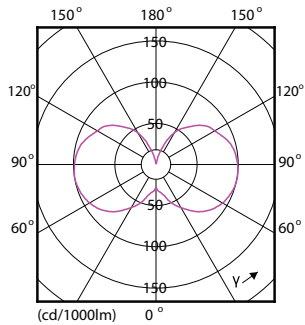

Dekorative MASTER Value LED-Glühlampen

Photometrische Daten

Light Distribution Diagram - CLA LEDBulb SP ND 5-25W E27 GOLD ST64 CL