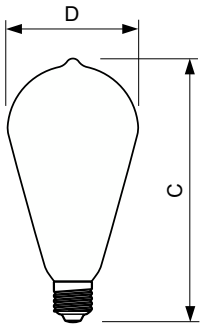

Produkt Daten

Allgemeine Informationen		Restlichtstrom am Ende der Nennlebensdauer (Nom.)	
Sockel	E27 [E27]	70 %	
Nennlebensdauer	15'000 Stunde(n)	Betrieb und Elektrik	
Schaltzyklus	20'000	Netzfrequenz	50 to 60 Hz
Beleuchtungstechnologie	LED	Eingangsfrequenz	50 bis 60 Hz
EU RoHS-konform	Ja	Energieverbrauch	5 W
Lichttechnische Daten		Lampenstrom (Nom)	44 mA
Farbcode	820 [CCT of 2000K]	Äquivalente Leistung	25 W
Lichtstrom	250 lm	Startzeit (Nom)	0.5 s
Lichtfarbe	Flamme	Aufwärmzeit bis 60 % Licht	0.5 s
Ähnlichste Farbtemperatur (Nom)	2000 K	Leistungsfaktor (Bruchteil)	0.4
Nennlichtausbeute (nom.)	50.00 lm/W	Spannung (Nom)	220-240 V
Farbkonsistenz	<6		
Farbwiedergabeindex (CRI)	80		

Abmessungsskizzen

Product	D	C
CLA LEDBulb SP ND 5-25W E27 GOLD ST64 CL	64 mm	143 mm

Photometrische Daten

Calculux Photometrics 4.5 Philips Lighting B.V. Page 1/1

Spectral Power Distribution Colour - CLA LEDBulb SP ND 5-25W E27 GOLD ST64 CL