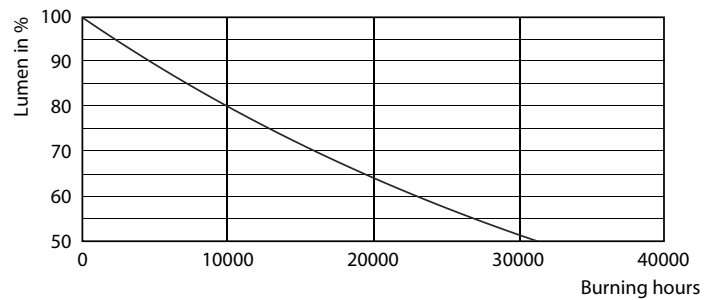

Lumen Maintenance Diagram - CLA LEDBulb SP ND 5-25W E27 GOLD ST64 CL