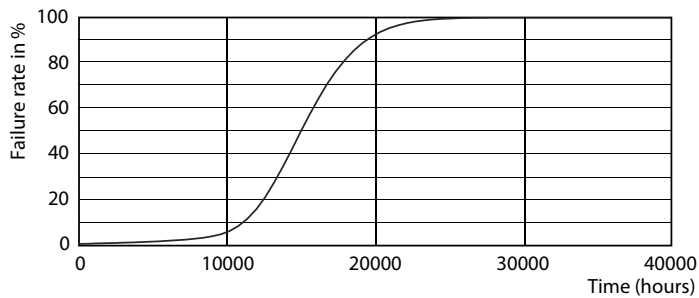

Produkt Daten

Allgemeine Informationen		Restlichtstrom am Ende der Nennlebensdauer (Nom.)	
Sockel	E27 [E27]	70 %	
Nennlebensdauer	15'000 Stunde(n)	Betrieb und Elektrik	
Schaltzyklus	20'000	Netzfrequenz	50 to 60 Hz
Beleuchtungstechnologie	LED	Eingangsfrequenz	50 bis 60 Hz
EU RoHS-konform	Ja	Energieverbrauch	5 W
Lichttechnische Daten		Lampenstrom (Nom)	44 mA
Farbcode	820 [CCT of 2000K]	Äquivalente Leistung	25 W
Lichtstrom	250 lm	Startzeit (Nom)	0.5 s
Lichtfarbe	Flamme	Aufwärmzeit bis 60 % Licht	0.5 s
Ähnlichste Farbtemperatur (Nom)	2000 K	Leistungsfaktor (Bruchteil)	0.4
Nennlichtausbeute (nom.)	50.00 lm/W	Spannung (Nom)	220-240 V
Farbkonsistenz	<6		
Farbwiedergabeindex (CRI)	80		

General uniform lighting - CLA LEDBulb SP ND 5-25W E27 GOLD ST64 CL

Dekorative MASTER Value LED-Glühlampen

Photometrische Daten

Light Distribution Diagram - CLA LEDBulb SP ND 5-25W E27 GOLD ST64 CL

Lebensdauer