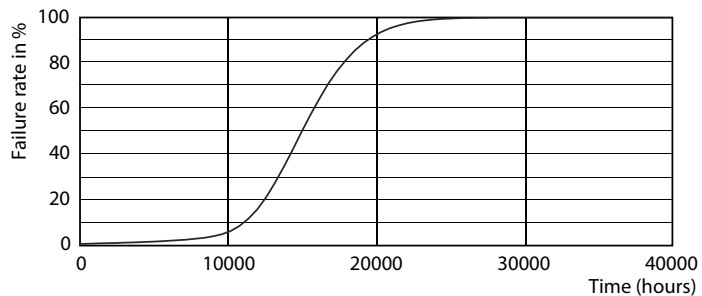

Données du produit

Caractéristiques générales	
Culot	E27 [E27]
Conforme à la directive RoHS UE	Oui
Durée de vie nominale (nom.)	15000 h
Cycle d'allumage	20000X
Type technique	5-25W

Photométries et Colorimétries	
Code couleur	820 [CCT de 2000 K]
Flux lumineux (nom.)	250 lm
Couleur	Flame
Température de couleur proximale (nom.)	2000 K
Efficacité lumineuse (valeur nominale)	50,00 lm/W
Variation des coordonnées trichromatiques en fonction du temps de fonctionnement	<6
Indice de rendu des couleurs (nom.)	80
LLMF à la fin de la durée de vie nominale (nom.)	70 %

Données photométriques

LEDbulb 14W E27 820 CL A60

CLA LEDbulb 25W E27 820 CL G93

CLA LEDbulb 25W E27 820 CL ST64

Ampoules LED décoratives

Durée de vie

LEDbulb 14W E27 820 CL A60

LEDbulb 14W E27 820 CL A60