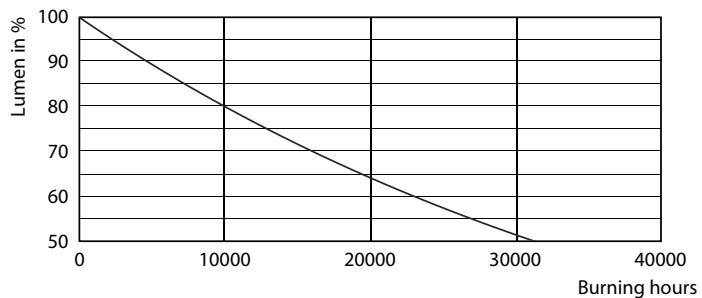

Données du produit

Caractéristiques générales	
Culot	E27 [E27]
Conforme à la directive RoHS UE	Oui
Durée de vie nominale (nom.)	15000 h
Cycle d'allumage	20000X
Type technique	5-25W

Photométries et Colorimétries	
Code couleur	820 [CCT de 2000 K]
Flux lumineux (nom.)	250 lm
Couleur	Flame
Température de couleur proximale (nom.)	2000 K
Efficacité lumineuse (valeur nominale)	50,00 lm/W
Variation des coordonnées trichromatiques en fonction du temps de fonctionnement	<6
Indice de rendu des couleurs (nom.)	80
LLMF à la fin de la durée de vie nominale (nom.)	70 %

Données photométriques

LEDbulb 14W E27 820 CL A60

CLA LEDbulb 25W E27 820 CL G93

CLA LEDbulb 25W E27 820 CL ST64

Ampoules LED décoratives

Durée de vie

LEDbulb 14W E27 820 CL A60

LEDbulb 14W E27 820 CL A60