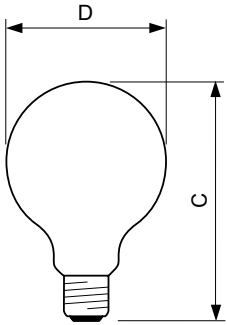

Ampoules LED décoratives

Données logistiques

Code de produit complet	871869674415400
Nom du produit de la commande	CLA LEDBulb SP ND 5-25W E27 GOLD G93 CL
Code barre produit	8718696744154
Code de commande	74415400

Numérateur - Quantité par kit	1
SAP - Conditionnement par carton	6
SAP - Matériaux	929001392102
SAP - Poids net (pièce)	0,070 kg

Schéma dimensionnel

G93 230V 3-25W 250lm 2000K E27 ND Fila

Product	D	C
CLA LEDBulb SP ND 5-25W E27 GOLD G93 CL	95 mm	142 mm