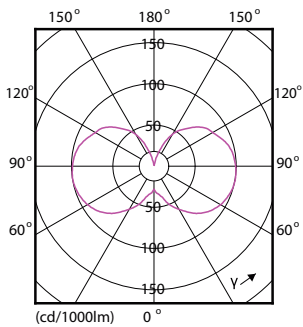

Données du produit

Caractéristiques générales	
Culot	E27 [E27]
Conforme à la directive RoHS UE	Oui
Durée de vie nominale (nom.)	15000 h
Cycle d'allumage	20000X
Type technique	5-25W

Photométries et Colorimétries	
Code couleur	820 [CCT de 2000 K]
Flux lumineux (nom.)	250 lm
Couleur	Flame
Température de couleur proximale (nom.)	2000 K
Efficacité lumineuse (valeur nominale)	50,00 lm/W
Variation des coordonnées trichromatiques en fonction du temps de fonctionnement	<6
Indice de rendu des couleurs (nom.)	80
LLMF à la fin de la durée de vie nominale (nom.)	70 %

Numérateur - Quantité par kit	1
SAP - Conditionnement par carton	6
SAP - Matériaux	929001392102
SAP - Poids net (pièce)	0,070 kg

Schéma dimensionnel

G93 230V 3-25W 250lm 2000K E27 ND Fila

Product	D	C
CLA LEDBulb SP ND 5-25W E27 GOLD G93 CL	95 mm	142 mm

Données photométriques

LEDbulb 14W E27 820 CL A60

CLA LEDbulb 25W E27 820 CL G93

CLA LEDbulb 25W E27 820 CL ST64

Ampoules LED décoratives

Durée de vie

LEDbulb 14W E27 820 CL A60

LEDbulb 14W E27 820 CL A60