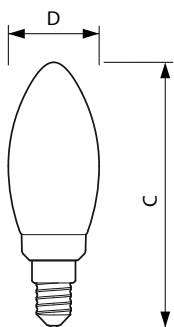

### Dane produktu

Informacje ogólne		LLMF At End Of Nominal Lifetime (Nom)	
Podstawa-nasadka	E14 [E14]		70 %
Nominalny okres eksploatacji	15 000 h	Eksploatacja i połączenie elektryczne	
Cykl Przetwarzania	20 000	Częstotliwość linii	50 to 60 Hz
Lighting Technology	LED	Częstotliwość wejściowa	50 do 60 Hz
Zgodność z normą UE RoHS	Tak	Zużycie energii	5 W
Dane techniczne oświetlenia		Lamp Current (Nom)	28 mA
Kod barwy	825 [CCT of 2500K]	Równoważna moc w watach	35 W
Strumień Świetlny	410 lm	Czas uruchomienia (Nom)	0,5 s
Oznaczenie koloru	barwa ciepło-biała (WW)	Czas rozświetlania do osiągnięcia 60% maksymalnego strumienia światła	0,5 s
Skorelowana Temperatura Barwowa (Nom)	2500 K	Współczynnik mocy (ułamek)	0,7
Skuteczność świetlna (znamionowa) (Nom)	82,00 lm/W	Napięcie (Nom)	220-240 V
Jednorodność barw	<6		
Wskaźnik oddawania barw (CRI)	80		

# Dekoracyjne świece i bańki LED Master Value

<b>Temperatura</b>	
Maksymalna temperatura obudowy (Nom)	40 °C
<b>Układy sterowania i ściemnianie</b>	
Z możliwością przyciemniania	Tak
<b>Mechanika i korpus</b>	
Wykończenie żarówki	Bursztynowy
Kształt bańki	B35 [B 35 mm]
<b>Certyfikaty i zastosowania</b>	
Zużycie energii elektrycznej w kWh/1000 h	5 kWh
<b>Dane techniczne produktu</b>	
Nazwa produktu na zamówieniu	CLA LEDCandle D 5-35W E14 GOLD B35 CL

## Rysunki techniczne

Product	D	C
CLA LEDCandle D 5-35W E14 GOLD B35 CL	35 mm	102 mm