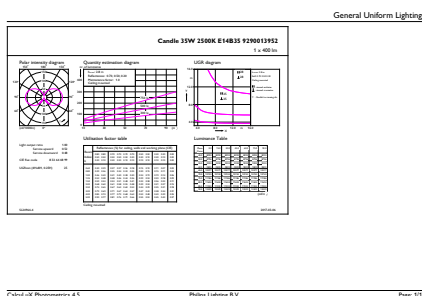

Dane fotometryczne

General uniform lighting - CLA LEDCandle D 5-35W E14 GOLD B35 CL