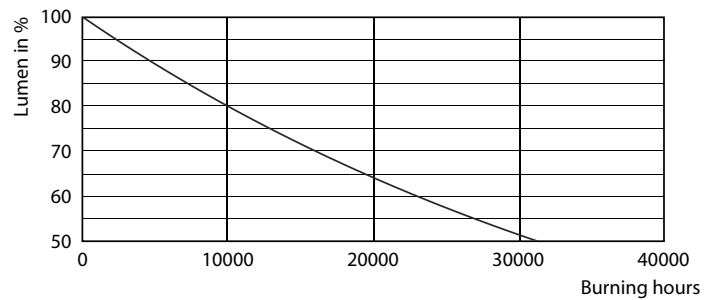

Lumen Maintenance Diagram - CLA LEDCandle D 5-35W E14 GOLD B35 CL