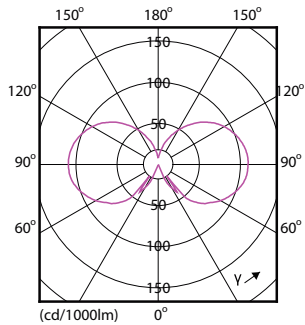

Dekoracyjne świece i bańki LED Master Value

Dane fotometryczne

Light Distribution Diagram - CLA LEDCandle D 5-35W E14 GOLD B35 CL