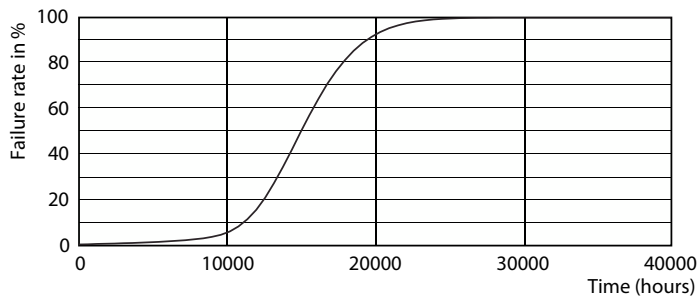

Dekorativní svíčkové a lustrové světelné zdroje LED

Fotometrické údaje

Light Distribution Diagram - CLA LEDLuster D 5-35W E14 GOLD P45 CL

Životnost

Life Expectancy Diagram - CLA LEDLuster D 5-35W E14 GOLD P45 CL

Lumen Maintenance Diagram - CLA LEDLuster D 5-35W E14 GOLD P45 CL