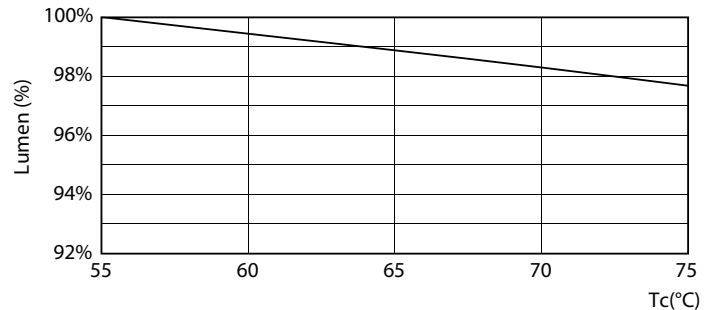

Livslängd

Life Expectancy Diagram - MAScon LEDtube IA 1200mm UO 16.5W830 T8

Life Expectancy Diagram - MAScon LEDtube IA 1200mm UO 16.5W830 T8

Lumen Maintenance Diagram - MAScon LEDtube IA 1200mm UO 16.5W830 T8