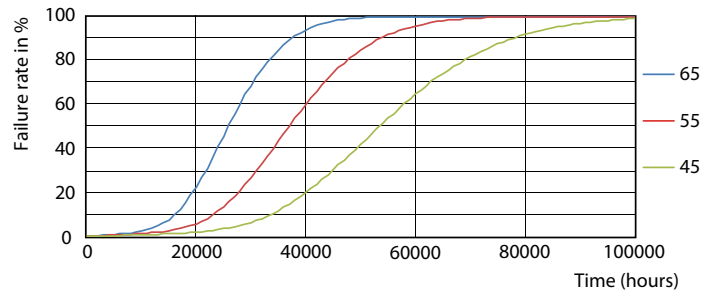

MasterConnect LEDtube EM/nätspänning T8

Fotometriska data

Livslängd

Lumen Maintenance Diagram - MAScon LEDtube IA 1200mm UO 16.5W830 T8