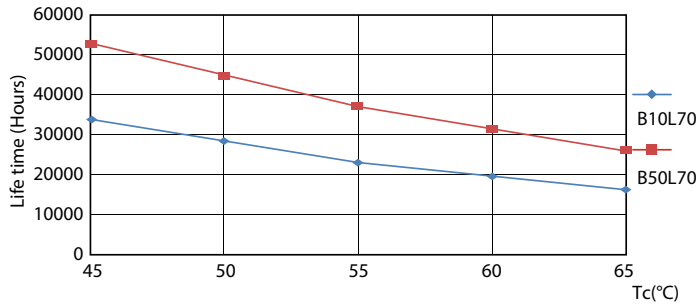

MasterConnect LEDtube EM/nätspänning T8

Livslängd

Life Expectancy Diagram - MAScon LEDtube IA 1200mm UO 16.5W830 T8