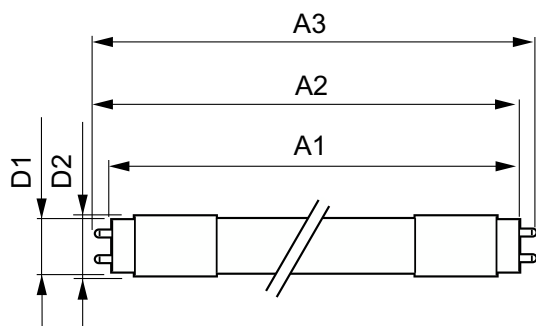

MasterConnect LEDtube EM/nätspänning T8

Temperatur	
Omgivningstemperatur	-20 °C till +45 °C
T-Case max. (nom)	45 °C
Styrenheter och dimring	
Dimbar	Trådlös dimring
Mekanik och armaturhus	
Produktens längd	1 200 mm
Lampform	Lysrör, dubbel fattning
Användning och godkännande	
Energisparande produkt	Ja
Godkännandemärkningar	TUV CE-märkning Uppfyller RoHS KEMA Keur-certifikat
Energiförbrukning kWh/1 000 tim	17 kWh

Produktdata	
Beställningsproduktnamn	MAScon LEDtube IA 1200mm UO 16.5W830 T8
Fullständigt produktnamn	MASTERConnect LEDtube IA 1200mm UO 16.5W830 T8
Full EOC	871869677342000
Beskrivning av lokal kod	8294278
Beställningsnummer	77342000
Materialnummer (12NC)	929001813702
Lokal kod	8294278
SAP-Räknare – Antal per förpackning	1
EAN/UPC - Produkt/fodral	8718696773420
Räknare - antal förpackningar per kartong	10
EAN/UPC - Hölje	8718696773437

Måttskiss

Product	D1	D2	A1	A2	A3
MAScon LEDtube IA 1200mm UO 16.5W830 T8	25,7 mm	28 mm	1 199,4 mm	1 205,3 mm	1 212,4 mm