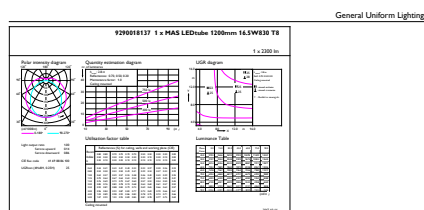

Fotometriska data

General uniform lighting - MAScon LEDtube IA 1200mm UO 16.5W830 T8

Light Distribution Diagram - MAScon LEDtube IA 1200mm UO 16.5W830 T8