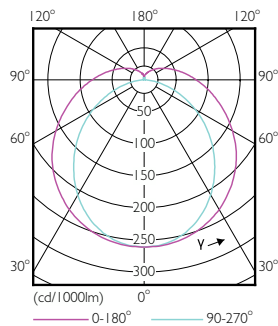

Fotometriska data

General uniform lighting - MAScon LEDtube IA 1200mm UO 16.5W830 T8

Light Distribution Diagram - MAScon LEDtube IA 1200mm UO 16.5W830 T8