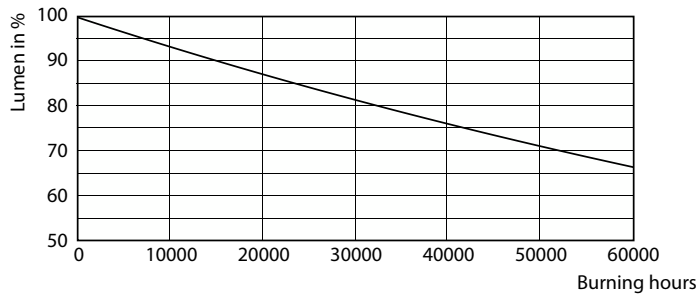

Lumen Maintenance Diagram - MAScon LEDtube IA 1200mm UO 16.5W830 T8