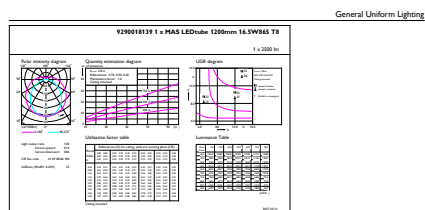

## Fotometriska data

16-5W G13 865 6500K

16-5W G13 830 3000K