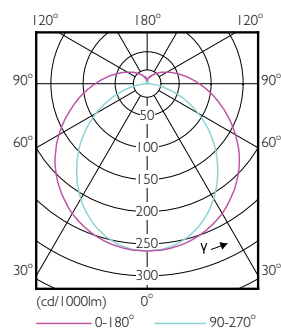

## Måttskiss

TLED 1200mm 16.5W 2500lm 6500K G13 D

Product	D1	D2	A1	A2	A3
MASTERConnect LEDtube	25,7	28 mm	1199,4	1205,3	1212,4
IA 1200mm UO 16.5W865 T8	mm		mm	mm	mm

## Fotometriska data

16-5W G13 865 6500K

16-5W G13 830 3000K

## Fotometriska data

16-5W G13