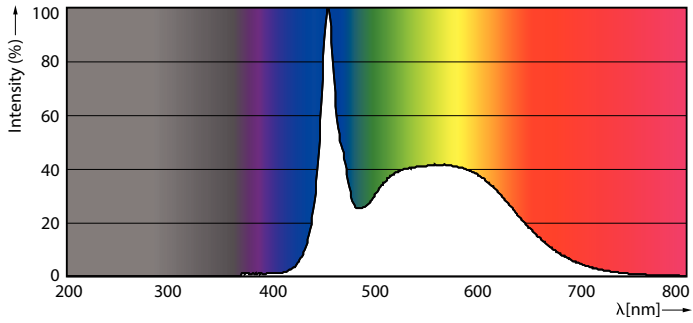

MasterConnect LEDtube EM/nätspänning T8

Fotometriska data

16-5W G13