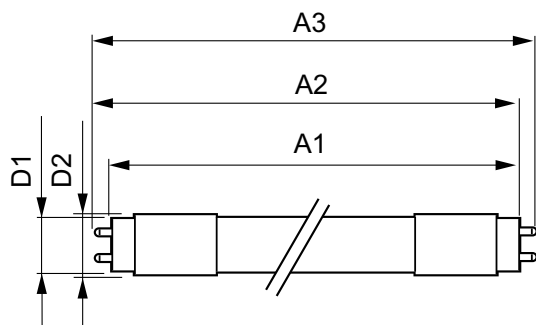

MasterConnect LEDtube EM/nätspänning T8

T-förvaring (max)	65 °C
T-förvaring (min)	-40 °C
T-Case max. (nom)	45 °C

Styrenheter och dimring

Dimbara	Trådlös dimring

Mekanik och armaturhus

Produktlängd	1200 mm

Användning och godkännande

Energieffektivitetsetikett (EEL)	A++
Energisparande produkt	Yes
Godkännandemärkningar	CE-märkning RoHS compliance KEMA Keur certificate

Energiförbrukning kWh/1 000 tim	17 kWh

Produktdata

Fullständig produktkod	871869677346800
Beställningsproduktnamn	MASTERConnect LEDtube IA 1200mm UO 16.5W865 T8
EAN/UPC – Produkt	8718696773468
Beställningsnummer	77346800
Lokal kod	8294280
Räknare – Antal per förpackning	1
SAP-räknare – antal förpackningar per kartong	10
Materialnummer (12NC)	929001813902
Nettovikt (stycke)	0,251 kg

Måttskiss

TLED 1200mm 16.5W 2500lm 6500K G13 D