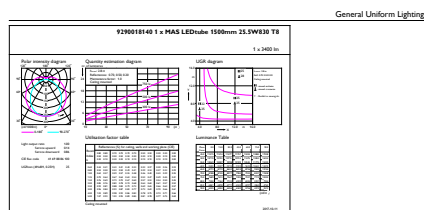

## Fotometriska data

25-5W G13 830 3000K

16-5W G13 830 3000K