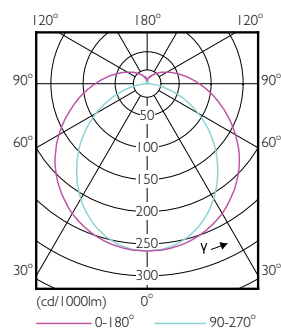

## Fotometriska data

25-5W G13 830 3000K

16-5W G13 830 3000K

## Fotometriska data

25-5W G13