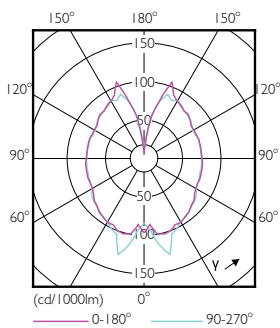

Temperatur	
Maksimal temperatur for innfatningen (nom.)	27 °C

MASTER Value Dekorative LED-pærer

Kontroller og dimming	
Kan dimmes	Nei
Mekanikk og innfatning	
Lyspæreoverflate	Gjennomsiktig ravgul
Lyspæreform	G200 [G 200 mm]
Godkjenning og bruksområde	
Energiforbruk kWh/1000 t	5 kWh
EyeComfort	Ja
Produktdata	
Produktnavn for bestilling	CLA LEDBulb ND 5-25W E27 2000K G200 GOLD

Målskisse

Product	D	C
CLA LEDBulb ND 5-25W E27 2000K G200 GOLD	200 mm	286 mm

Fotometriske data

General uniform lighting - CLA LEDBulb ND 5-25W E27 2000K G200 GOLD

Light Distribution Diagram - CLA LEDBulb ND 5-25W E27 2000K G200 GOLD