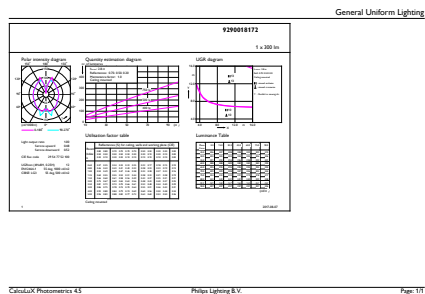

Fotometriske data

General uniform lighting - CLA LEDBulb ND 5-25W E27 2000K G200 GOLD

Light Distribution Diagram - CLA LEDBulb ND 5-25W E27 2000K G200 GOLD