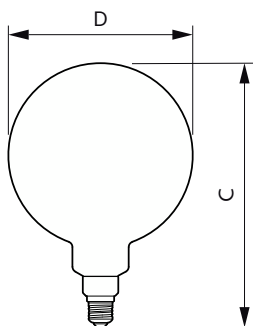

Numerator - Packs per outer box 2

EAN/UPC - Opakowanie 8718696768136

Rysunki techniczne

Product	D	C
CLA LEDBulb ND 5-25W E27 2000K G200 GOLD	200 mm	286 mm

Dane fotometryczne

© Philips Lighting B.V. Philips Lighting B.V. Page 1/1