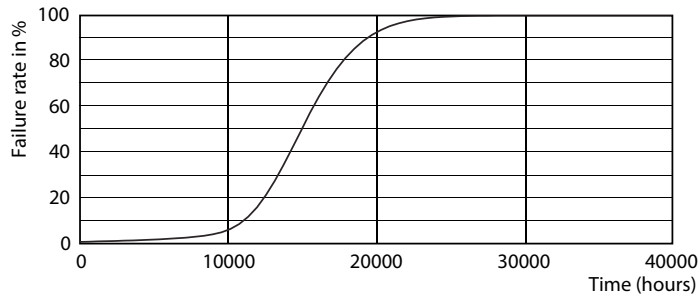

Okres eksploatacji

Life Expectancy Diagram - CLA LEDBulb ND 5-25W E27 2000K G200 GOLD