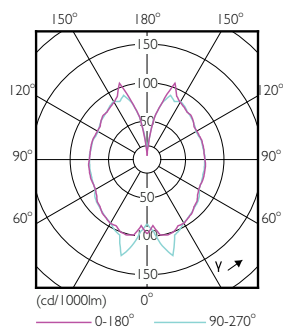

Numerator - Packs per outer box 2

EAN/UPC - Opakowanie 8718696768136

Rysunki techniczne

Product	D	C
CLA LEDBulb ND 5-25W E27 2000K G200 GOLD	200 mm	286 mm

Dane fotometryczne

© Philips Lighting B.V. Philips Lighting B.V. Page 1/1