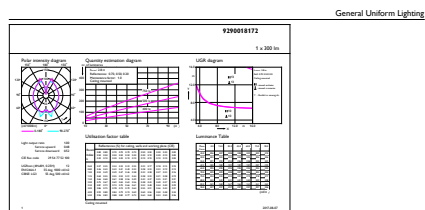

Dane produktu

Informacje ogólne		LLMF At End Of Nominal Lifetime (Nom)	
Podstawa-nasadka	E27 [E27]		70 %
Nominalny okres eksploatacji	15 000 h	Eksploatacja i połączenie elektryczne	
Cykl Przelączania	20 000	Częstotliwość linii	50 to 60 Hz
Lighting Technology	LED	Częstotliwość wejściowa	50 do 60 Hz
Zgodność z normą UE RoHS	Tak	Zużycie energii	5 W
Dane techniczne oświetlenia		Lamp Current (Nom)	44 mA
Kod barwy	820 [CCT of 2000K]	Równoważna moc w watach	25 W
Strumień Świetlny	300 lm	Czas uruchomienia (Nom)	0,5 s
Oznaczenie koloru	Plomień	Czas rozświetlania do osiągnięcia 60% maksymalnego strumienia światła	0,5 s
Skorelowana Temperatura Barwowa (Nom)	2000 K	Współczynnik mocy (ułamek)	0,5
Skuteczność świetlna (znamionowa) (Nom)	60,00 lm/W	Napięcie (Nom)	220-240 V
Jednorodność barw	<6		
Wskaźnik oddawania barw (CRI)	80		

Numerator - Packs per outer box 2

EAN/UPC - Opakowanie 8718696768136

Rysunki techniczne

Product	D	C
CLA LEDBulb ND 5-25W E27 2000K G200 GOLD	200 mm	286 mm

Dane fotometryczne

© Philips Lighting B.V. Philips Lighting B.V. Page 1/1