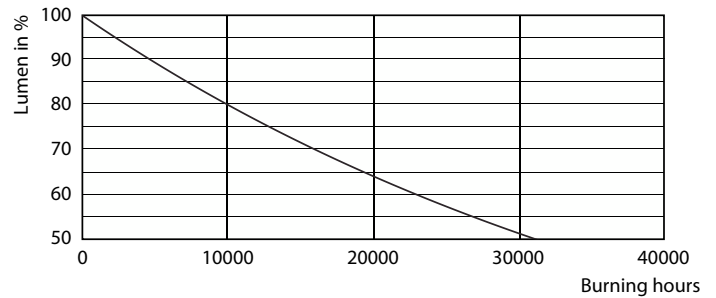

Lumen Maintenance Diagram - CLA LEDBulb ND 5-25W E27 2000K G200
GOLD