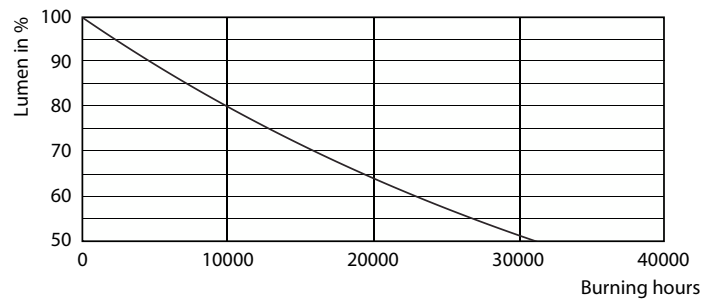

Lumen Maintenance Diagram - CorePro LEDbulb ND 20-150W E27 840 A80