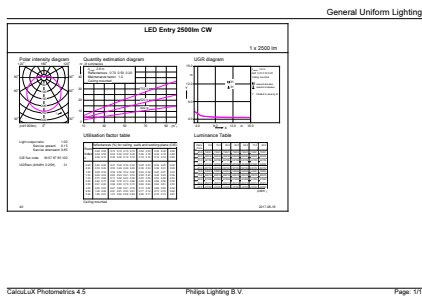

Fotometrie

General uniform lighting - CorePro LEDbulb ND 20-150W E27 840 A80

Spectral Power Distribution Colour - CorePro LEDbulb ND 20-150W E27 840 A80