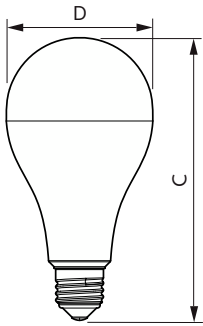

## Disegno tecnico

Product	D	C
CorePro LEDbulb ND 20-150W E27 840 A80	80 mm	155 mm