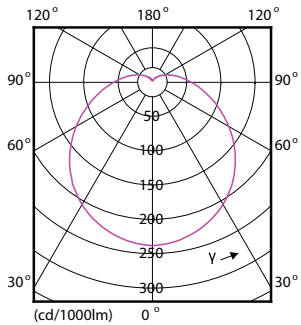

Måttskiss

Product	D	C
CorePro LEDbulb ND 20-150W E27 840 A80	80 mm	155 mm

Fotometriska data

General uniform lighting - CorePro LEDbulb ND 20-150W E27 840 A80

Spectral Power Distribution Colour - CorePro LEDbulb ND 20-150W E27 840 A80

CorePro Plastic LEDbulbs

Fotometriska data

Light Distribution Diagram - CorePro LEDbulb ND 20-150W E27 840 A80

Livslängd

Life Expectancy Diagram - CorePro LEDbulb ND 20-150W E27 840 A80

Lumen Maintenance Diagram - CorePro LEDbulb ND 20-150W E27 840 A80