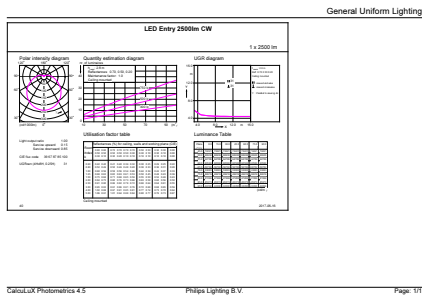

Fotometriska data

General uniform lighting - CorePro LEDbulb ND 20-150W E27 840 A80