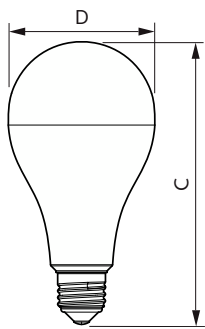

CorePro Plastic LEDbulbs

Lampform	A80 [A 80 mm]
Användning och godkännande	
Energiförbrukning kWh/1 000 tim	20 kWh
Produktdata	
Beställningsproduktnamn	CorePro LEDbulb ND 20-150W E27 840 A80
Fullständigt produktnamn	CorePro LEDbulb ND 20-150W E27 840 A80

Full EOC	871869677037500
Beställningsnummer	77037500
Materialnummer (12NC)	929001817402
SAP-Räknare – Antal per förpackning	1
EAN/UPC - Produkt/fodral	8718696770375
Räknare - antal förpackningar per kartong	6
EAN/UPC - Hölje	8718696770382

Måttskiss

Product	D	C
CorePro LEDbulb ND 20-150W E27 840 A80	80 mm	155 mm