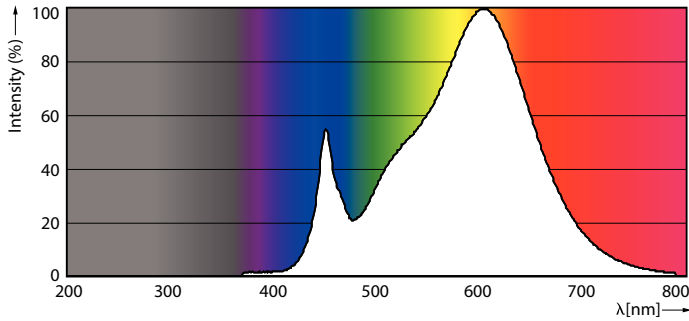

CorePro LEDcapsule LV

Données photométriques

LEDcapsule CorePro 0.9-10W G4 Capsule 830 ND