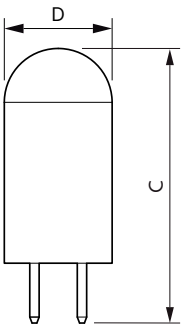

CorePro LEDcapsule LV

Normes et recommandations

Classe énergétique	A++
Adapté à l'éclairage d'appoint	Non
Consommation d'énergie kWh/1 000 h	1 kWh

Données logistiques

Code de produit complet	871869679306000
Nom du produit de la commande	CorePro LEDcapsuleLV 0.9-10W G4 830

Code barre produit	8718696793060
Code de commande	79306000
Numérateur SAP - Quantité par kit	1
SAP - Conditionnement par carton	12
Code 12NC	929001844002
Poids net (pièce)	0,008 kg

Schéma dimensionnel

Capsule 12V1W-10W 100lm N.AD 3000K G4

Product	D	C
CorePro LEDcapsuleLV 0.9-10W G4 830	14,5 mm	38 mm