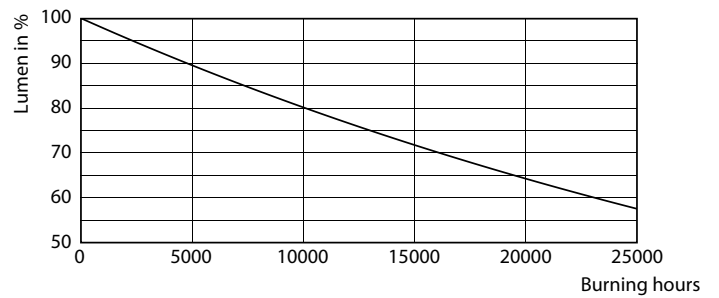

Données du produit

Caractéristiques générales		Caractéristiques électriques	
Culot	G4 [G4]	Fréquence d'entrée	- Hz
Conforme à la directive RoHS UE	Oui	Puissance (valeur nominale)	0,9 W
Durée de vie nominale (nom.)	15000 h	Courant lampe (nom.)	140 mA
Cycle d'allumage	50000X	Puissance équivalente	10 W
Type technique	0.9-10W	Heure de démarrage (nom.)	0,5 s
		Temps de chauffage à 60 % du flux lumineux (nom.)	0.5 s
Photométries et Colorimétries		Températures	
Code couleur	830 [CCT de 3000 K]	Facteur de puissance (nom.)	0.5
Flux lumineux (nom.)	110 lm	Tension (nom.)	12 V
Couleur	Blanc (WH)		
Température de couleur proximale (nom.)	3000 K	Gestion et gradation	
Efficacité lumineuse (valeur nominale)	122,00 lm/W	avec gradation	Non
Variation des coordonnées trichromatiques en fonction du temps de fonctionnement	<6		
Indice de rendu des couleurs (nom.)	80		
LLMF à la fin de la durée de vie nominale (nom.)	70 %		

CorePro LEDcapsule LV

Données photométriques

LEDcapsule CorePro 0.9-10W G4 Capsule 830 ND

Durée de vie

LEDcapsule CorePro 0.9-10W G4 Capsule 830 ND

LEDcapsule CorePro 0.9-10W G4 Capsule 830 ND