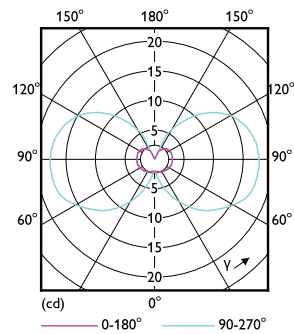

Données du produit

Caractéristiques générales		Caractéristiques électriques	
Culot	G4 [G4]	Fréquence d'entrée	- Hz
Conforme à la directive RoHS UE	Oui	Puissance (valeur nominale)	0,9 W
Durée de vie nominale (nom.)	15000 h	Courant lampe (nom.)	140 mA
Cycle d'allumage	50000X	Puissance équivalente	10 W
Type technique	0.9-10W	Heure de démarrage (nom.)	0,5 s
		Temps de chauffage à 60 % du flux lumineux (nom.)	0.5 s
Photométries et Colorimétries		Températures	
Code couleur	830 [CCT de 3000 K]	Facteur de puissance (nom.)	0.5
Flux lumineux (nom.)	110 lm	Tension (nom.)	12 V
Couleur	Blanc (WH)		
Température de couleur proximale (nom.)	3000 K	Gestion et gradation	
Efficacité lumineuse (valeur nominale)	122,00 lm/W	avec gradation	Non
Variation des coordonnées trichromatiques en fonction du temps de fonctionnement	<6		
Indice de rendu des couleurs (nom.)	80		
LLMF à la fin de la durée de vie nominale (nom.)	70 %		

Product	D	C
CorePro LEDcapsuleLV 0.9-10W G4 830	14,5 mm	38 mm

Données photométriques

OSRAM W&A 45 1800 Lighting SV Page 1/1

LEDcapsule CorePro 0.9-10W G4 Capsule 830 ND

LEDcapsule CorePro 0.9-10W G4 Capsule 830 ND