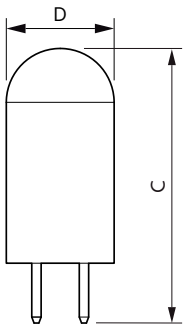

CorePro LEDcapsule LV

Normes et recommandations

Classe énergétique	A++
Adapté à l'éclairage d'appoint	Non
Consommation d'énergie kWh/1 000 h	2 kWh

Données logistiques

Code de produit complet	871869679308400
Nom du produit de la commande	CorePro LEDcapsuleLV 1.7-20W G4 830

Code barre produit	8718696793084
Code de commande	79308400
Numérateur SAP - Quantité par kit	1
SAP - Conditionnement par carton	12
Code 12NC	929001844202
Poids net (pièce)	0,008 kg

Schéma dimensionnel

Capsule 12V2W-20W 200lm N.AD 3000K G4

Product	D	C
CorePro LEDcapsuleLV 1.7-20W G4 830	14,5 mm	38 mm