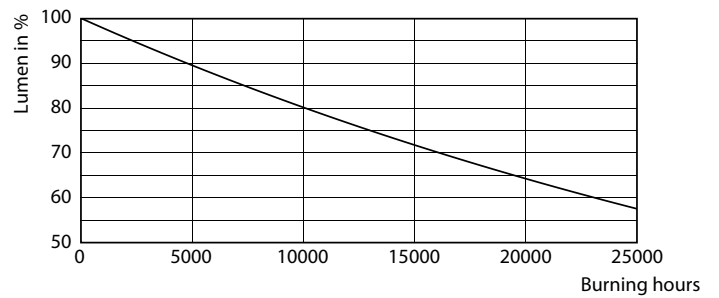

LEDcapsule CorePro 0.9-10W G4 Capsule 830 ND