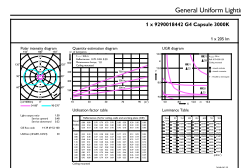

Données du produit

Caractéristiques générales		Caractéristiques électriques	
Culot	G4 [G4]	Fréquence d'entrée	- Hz
Conforme à la directive RoHS UE	Oui	Puissance (valeur nominale)	1,7 W
Durée de vie nominale (nom.)	15000 h	Courant lampe (nom.)	240 mA
Cycle d'allumage	50000X	Puissance équivalente	20 W
Type technique	1.7-20W	Heure de démarrage (nom.)	0,5 s
		Temps de chauffage à 60 % du flux lumineux (nom.)	0,5 s
Photométries et Colorimétries		Températures	
Code couleur	830 [CCT de 3000 K]	Facteur de puissance (nom.)	0,5
Flux lumineux (nom.)	205 lm	Tension (nom.)	12 V
Couleur	Blanc (WH)		
Température de couleur proximale (nom.)	3000 K	Gestion et gradation	
Efficacité lumineuse (valeur nominale)	120,00 lm/W	avec gradation	Non
Variation des coordonnées trichromatiques en fonction du temps de fonctionnement	<6		
Indice de rendu des couleurs (nom.)	80		
LLMF à la fin de la durée de vie nominale (nom.)	70 %		

Product	D	C
CorePro LEDcapsuleLV 1.7-20W G4 830	14,5 mm	38 mm

Données photométriques

LEDcapsule CorePro 0.9-10W G4 Capsule 827 ND

LEDcapsule CorePro 1.7-20W G4 Capsule 830 ND

CorePro LEDcapsule LV

Données photométriques