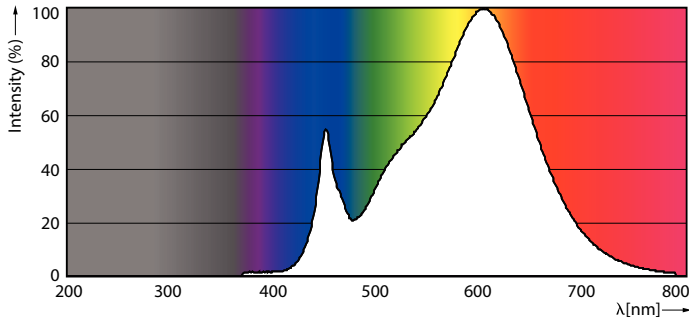

Données du produit

Caractéristiques générales		Caractéristiques électriques	
Culot	G4 [G4]	Fréquence d'entrée	- Hz
Conforme à la directive RoHS UE	Oui	Puissance (valeur nominale)	1,7 W
Durée de vie nominale (nom.)	15000 h	Courant lampe (nom.)	240 mA
Cycle d'allumage	50000X	Puissance équivalente	20 W
Type technique	1.7-20W	Heure de démarrage (nom.)	0,5 s
		Temps de chauffage à 60 % du flux lumineux (nom.)	0,5 s
Photométries et Colorimétries		Températures	
Code couleur	830 [CCT de 3000 K]	Facteur de puissance (nom.)	0,5
Flux lumineux (nom.)	205 lm	Tension (nom.)	12 V
Couleur	Blanc (WH)		
Température de couleur proximale (nom.)	3000 K	Gestion et gradation	
Efficacité lumineuse (valeur nominale)	120,00 lm/W	avec gradation	Non
Variation des coordonnées trichromatiques en fonction du temps de fonctionnement	<6		
Indice de rendu des couleurs (nom.)	80		
LLMF à la fin de la durée de vie nominale (nom.)	70 %		

Product	D	C
CorePro LEDcapsuleLV 1.7-20W G4 830	14,5 mm	38 mm

Données photométriques

LEDcapsule CorePro 0.9-10W G4 Capsule 827 ND

LEDcapsule CorePro 1.7-20W G4 Capsule 830 ND

CorePro LEDcapsule LV

Données photométriques