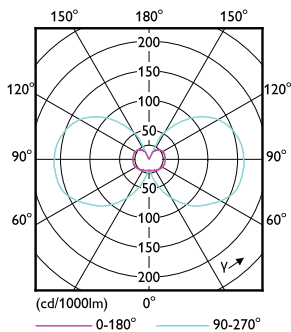

Données du produit

Caractéristiques générales		Caractéristiques électriques	
Culot	G4 [G4]	Fréquence d'entrée	- Hz
Conforme à la directive RoHS UE	Oui	Puissance (valeur nominale)	1,7 W
Durée de vie nominale (nom.)	15000 h	Courant lampe (nom.)	240 mA
Cycle d'allumage	50000X	Puissance équivalente	20 W
Type technique	1.7-20W	Heure de démarrage (nom.)	0,5 s
		Temps de chauffage à 60 % du flux lumineux (nom.)	0,5 s
Photométries et Colorimétries		Températures	
Code couleur	830 [CCT de 3000 K]	Facteur de puissance (nom.)	0,5
Flux lumineux (nom.)	205 lm	Tension (nom.)	12 V
Couleur	Blanc (WH)		
Température de couleur proximale (nom.)	3000 K	Gestion et gradation	
Efficacité lumineuse (valeur nominale)	120,00 lm/W	avec gradation	Non
Variation des coordonnées trichromatiques en fonction du temps de fonctionnement	<6		
Indice de rendu des couleurs (nom.)	80		
LLMF à la fin de la durée de vie nominale (nom.)	70 %		

Product	D	C
CorePro LEDcapsuleLV 1.7-20W G4 830	14,5 mm	38 mm

Données photométriques

LEDcapsule CorePro 0.9-10W G4 Capsule 827 ND

LEDcapsule CorePro 1.7-20W G4 Capsule 830 ND

CorePro LEDcapsule LV

Données photométriques