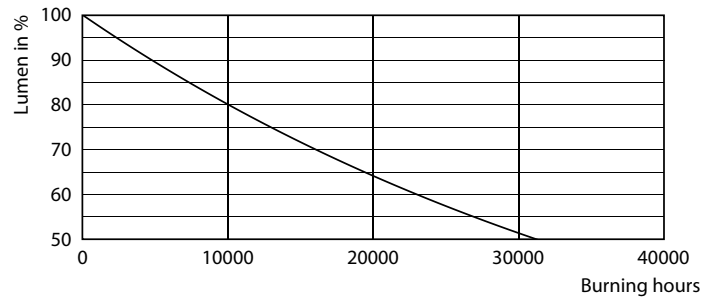

Produktdata

Allmän information		LLMF vid slutet av nominell livslängd (nom) 70 %	
Socket	E14 [E14]		
RoHS-märkning	ROHS märke		
Nominell livslängd (nom)	15000 h		
Driftcykel	20000X		
Teknisk typ	4.3-40W		
Ljusteknik		Drift och elektricitet	
Färgkod	827 [CCT av 2 700 K]	Ingångsfrekvens	50-60 Hz
Ljusflöde (nom)	470 lm	Power (Rated) (Nom)	4.3 W
Ljusflöde (märkvärde) (nom)	470 lm	Lampström (nom)	40 mA
Färgbeteckning	Varmvit (WW)	Motsvarande effekt	40 W
Korrelerad färgtemperatur (nom)	2700 K	Tändningstid (nom)	0.5 s
Ljusutbyte (märkvärde) (nom)	109,00 lm/W	Uppvärmningstid till 60 % ljus (nom)	0.5 s
Färgbeständighet	<6	Effektfaktor (nom)	0.4
Färgåtergivningsindex (nom)	80	Spänning (nom)	220-240 V
		Temperatur	
		T-Case max. (nom)	45 °C

Klassisk glödtråd för LED-kronljuslampor och klotlampor

Fotometriska data

LEDCandle CLA 4.3-40W E14 B35 Clear 827 ND

Livslängd

LEDCandle CLA 4.3-40W E14 B35 Clear 827 ND

LEDCandle CLA 4.3-40W E14 B35 Clear 827 ND