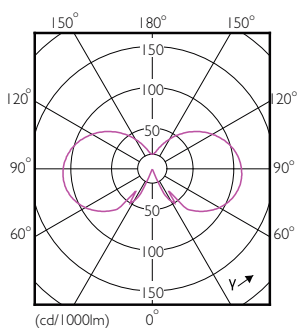

Produktdata

Allmän information		LLMF vid slutet av nominell livslängd (nom) 70 %	
Socket	E14 [E14]		
RoHS-märkning	ROHS märke		
Nominell livslängd (nom)	15000 h		
Driftcykel	20000X		
Teknisk typ	4.3-40W		
Ljusteknik		Drift och elektricitet	
Färgkod	827 [CCT av 2 700 K]	Ingångsfrekvens	50-60 Hz
Ljusflöde (nom)	470 lm	Power (Rated) (Nom)	4.3 W
Ljusflöde (märkvärde) (nom)	470 lm	Lampström (nom)	40 mA
Färgbeteckning	Varmvit (WW)	Motsvarande effekt	40 W
Korrelerad färgtemperatur (nom)	2700 K	Tändningstid (nom)	0.5 s
Ljusutbyte (märkvärde) (nom)	109,00 lm/W	Uppvärmningstid till 60 % ljus (nom)	0.5 s
Färgbeständighet	<6	Effektfaktor (nom)	0.4
Färgåtergivningsindex (nom)	80	Spänning (nom)	220-240 V
		Temperatur	
		T-Case max. (nom)	45 °C

Måttskiss

Candle B35 4.3-40W 470lm 2700K E14 ND

Product	D	C
Classic LEDCandle ND 4.3-40W E14 827 B35 CL	35 mm	97 mm

Fotometriska data

LEDcandle CLA 4.3-40W E14 B35 Clear 827 ND

LEDcandle CLA 4.3-40W E14 B35 Clear 827 ND