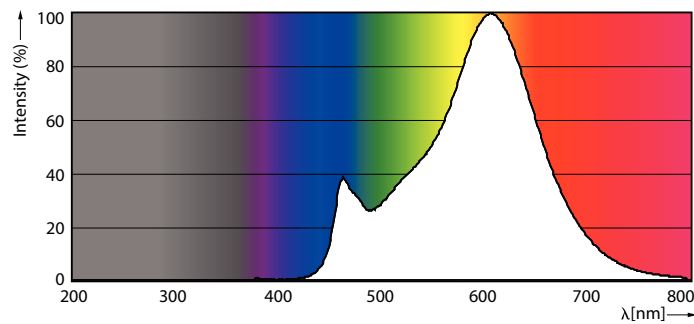

Fotometriska data

LEDcandle CLA 4.3-40W E14 B35 Clear 827 ND