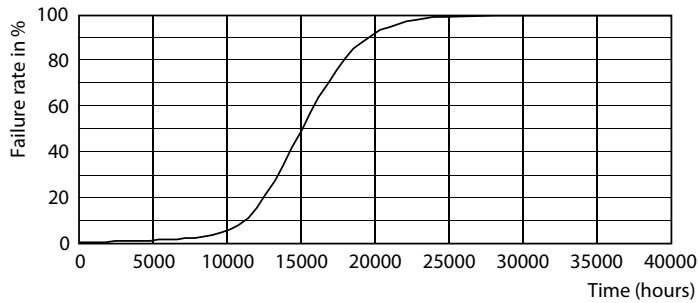

Livslängd

LEDCandle CLA 4.3-40W E14 B35 Clear 827 ND