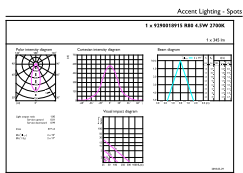

Données photométriques

CorePro LEDspot ND 4-60W R80 E27 827 36D ND