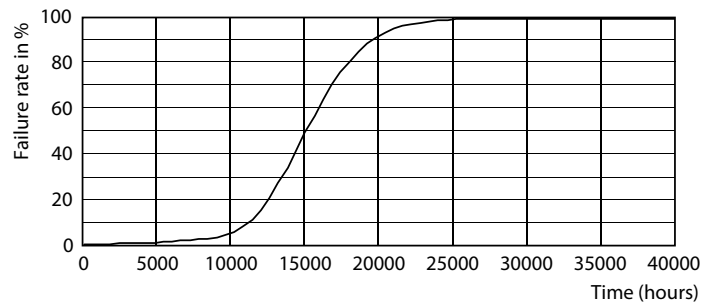

LEDspot CorePro 1.8-30W E14 R39 827 36D ND