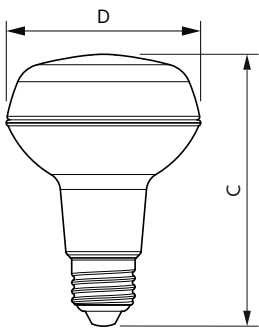

## Schéma dimensionnel

R80 5-60W 345lm 36D 2700K E27 No

Product	D	C
CorePro LEDspot CoreProLEDspot ND 4-60W R80 E27 827 36D	80 mm	112 mm