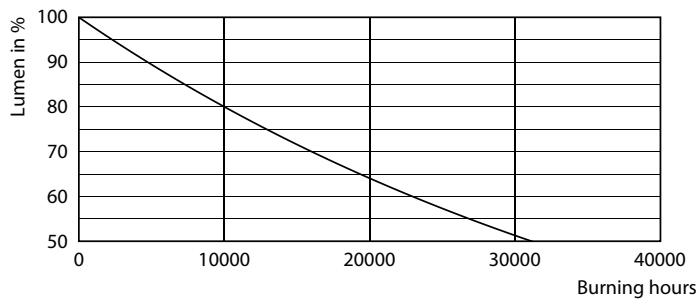

Durée de vie

LEDspot CorePro 1.8-30W E14 R39 827 36D ND