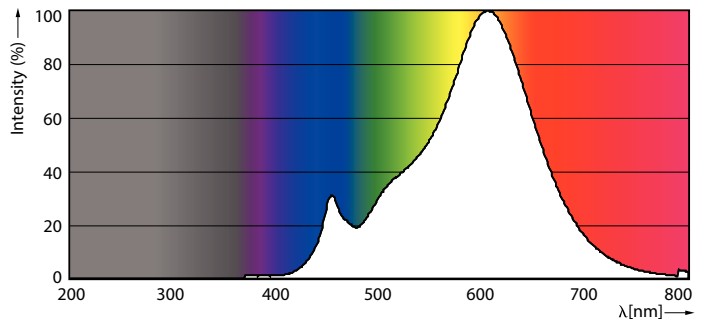

LEDspot CorePro 1.8-30W E14 R39 827 36D ND