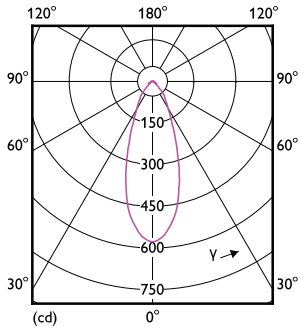

Spots LED à réflecteur CorePro

Données photométriques

LEDspot CorePro 4-60W E27 R80 827 36D ND