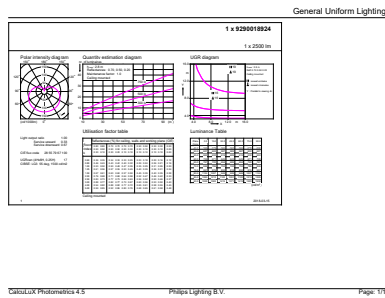

Données photométriques

150W E27 A67 FR 150D 827 2700K