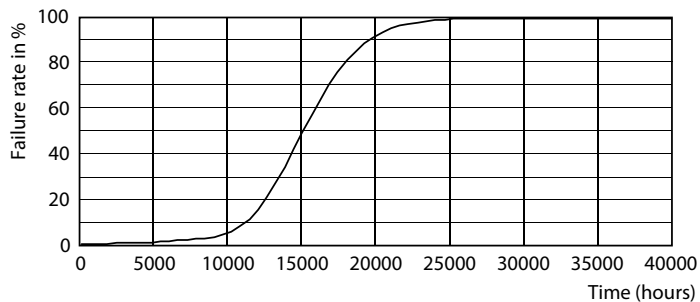

CorePro LEDbulb

Durée de vie

150W E27 A67 FR

150W E27 A67 FR