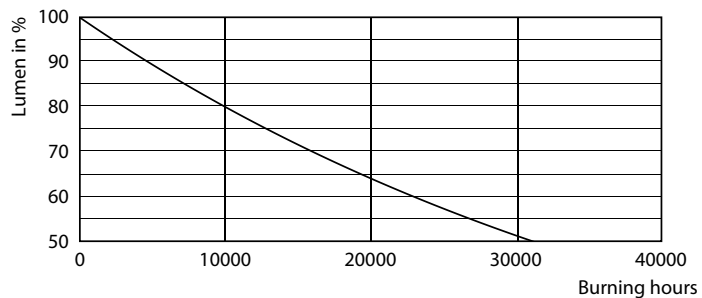

CorePro LEDbulb

Durée de vie

150W E27 A67 FR

150W E27 A67 FR