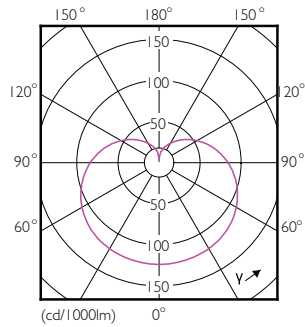

150W E27 A67 FR 150D 827 2700K