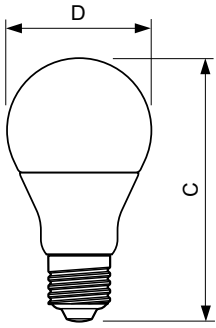

### Données du produit

Caractéristiques générales	
Culot	E27 [ E27]
Conforme à la directive RoHS UE	Oui
Durée de vie nominale (nom.)	15000 h
Cycle d'allumage	50000X
Type technique	19.5-150W
Puissance équivalente 150 W	
Heure de démarrage (nom.) 0,5 s	
Temps de chauffage à 60 % du flux lumineux (nom.) 0,5 s	
Facteur de puissance (nom.) 0,51	
Tension (nom.) 220-240 V	
Photométries et Colorimétries	
Code couleur	827 [ CCT de 2700 K]
Angle d'émission du faisceau (nom.)	150 °
Flux lumineux (nom.)	2500 lm
Couleur	Blanc chaud (WW)
Température de couleur proximale (nom.)	2700 K
Efficacité lumineuse (valeur nominale)	128,00 lm/W
Variation des coordonnées trichromatiques en fonction du temps de fonctionnement	<7
Indice de rendu des couleurs (nom.)	80
LLMF à la fin de la durée de vie nominale (nom.)	70 %
Températures	
Température maximale du boîtier (nom.) 95 °C	
Gestion et gradation	
avec gradation Non	
Matériaux et finitions	
Finition de l'ampoule Dépoli	
Normes et recommandations	
Classe énergétique A++	
Consommation d'énergie kWh/1 000 h 20 kWh	
Données logistiques	
Code de produit complet 871869681385000	
Caractéristiques électriques	
Fréquence d'entrée	50 à 60 Hz
Puissance (valeur nominale)	19,5 W
Courant lampe (nom.)	165 mA

## Schéma dimensionnel

Bulb A67 plus 21-150W 2500lm 2700K E27

Product	D	C
CorePro LED bulb ND 19.5-150W A67E27 827	76,8 mm	142 mm