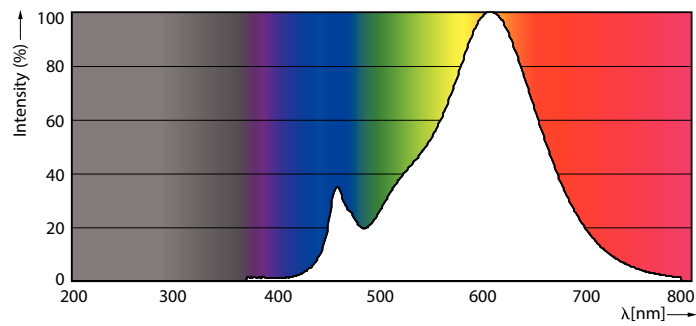

150W E27 A67 FR