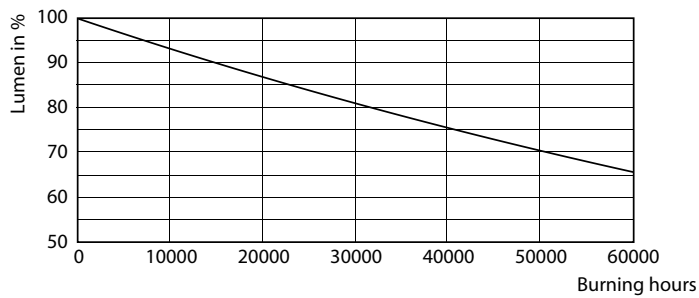

Datos del producto

Información general	
Base de casquillo	E27 [E27]
Certificado RoHS	ROHS
Vida útil nominal (nom.)	50000 h
Ciclo de conmutación	50000X
Tipo técnico	33-125W

Datos técnicos de la luz	
Código de color	730 [CCT de 3000 K]
Ángulo de haz (nom.)	360 °
Flujo lumínico (nom.)	4600 lm
Flujo lumínico (nominal) (nom.)	4600 lm
Designación de color	Blanco (WH)
Temperatura del color con correlación (nom.)	3000 K

Eficacia lumínica (nominal) (nom.)	139,00 lm/W
Consistencia del color	<6
Índice de reproducción cromática -IRC (nom.)	70
Llmf al fin de vida útil nominal (nom.)	70 %

Operativos y eléctricos	
Frecuencia de entrada	50 a 60 Hz
Power (Rated) (Nom)	33 W
Corriente de lámpara (nom.)	165 mA
Equivalente de potencia	125 W
Hora de inicio (nom.)	0,5 s
Tiempo de calentamiento hasta el 60% flujo lum. (nom.)	0,5 s
Factor de potencia (nom.)	0,91

Consumo energético kWh/1000 h	33 kWh
Datos de producto	
Código de producto completo	871869681099600
Nombre de producto del pedido	TrueForce LED HPL ND 46-33W E27 730 CL
EAN/UPC - Producto	8718696810996
Código de pedido	81099600
Cantidad por paquete	1
Numerador - Paquetes por caja exterior	6
N.º de material (12NC)	929001897602
Peso neto (pieza)	0,365 kg

TrueForce LED Public (ciudad/carretera – HPL/SON)

Datos fotométricos

46-33W E27 Others Clear 730 HPL ND

Vida útil

46-33W E27 Others Clear 730 HPL ND

LedTrueForce