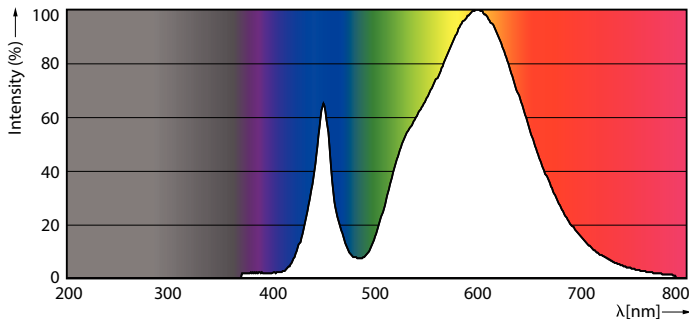

Datos fotométricos

46-33W E27 Others Clear 730 HPL ND

46-33W E27 Others Clear 730 HPL ND