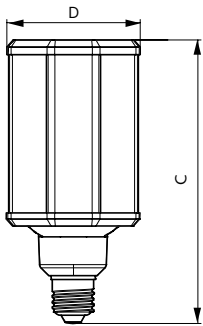

Datos del producto

Información general	
Base de casquillo	E27 [E27]
Certificado RoHS	ROHS
Vida útil nominal (nom.)	50000 h
Ciclo de conmutación	50000X
Tipo técnico	33-125W

Datos técnicos de la luz	
Código de color	730 [CCT de 3000 K]
Ángulo de haz (nom.)	360 °
Flujo lumínico (nom.)	4600 lm
Flujo lumínico (nominal) (nom.)	4600 lm
Designación de color	Blanco (WH)
Temperatura del color con correlación (nom.)	3000 K

IP65

Plano de dimensiones

TForce LED HPL ND 5klm E27 727 CL IP65

Product	D	C
TrueForce LED HPL ND 46-33W E27 730 CL	84 mm	178 mm

Datos fotométricos

46-33W E27 Others Clear 730 HPL ND

46-33W E27 Others Clear 730 HPL ND