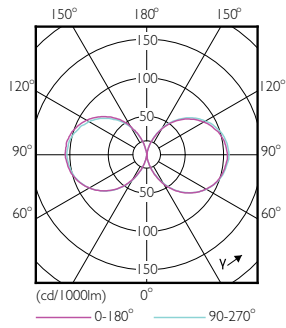

Datos del producto

Información general	
Base de casquillo	E27 [E27]
Certificado RoHS	ROHS
Vida útil nominal (nom.)	50000 h
Ciclo de conmutación	50000X
Tipo técnico	33-125W

Datos técnicos de la luz	
Código de color	730 [CCT de 3000 K]
Ángulo de haz (nom.)	360 °
Flujo lumínico (nom.)	4600 lm
Flujo lumínico (nominal) (nom.)	4600 lm
Designación de color	Blanco (WH)
Temperatura del color con correlación (nom.)	3000 K

Consumo energético kWh/1000 h	33 kWh
Datos de producto	
Código de producto completo	871869681099600
Nombre de producto del pedido	TrueForce LED HPL ND 46-33W E27 730 CL
EAN/UPC - Producto	8718696810996
Código de pedido	81099600
Cantidad por paquete	1
Numerador - Paquetes por caja exterior	6
N.º de material (12NC)	929001897602
Peso neto (pieza)	0,365 kg

IP65

Plano de dimensiones

TForce LED HPL ND 5klm E27 727 CL IP65

Product	D	C
TrueForce LED HPL ND 46-33W E27 730 CL	84 mm	178 mm

Datos fotométricos

46-33W E27 Others Clear 730 HPL ND

46-33W E27 Others Clear 730 HPL ND

TrueForce LED Public (ciudad/carretera – HPL/SON)

Datos fotométricos

46-33W E27 Others Clear 730 HPL ND

Vida útil

46-33W E27 Others Clear 730 HPL ND

LedTrueForce