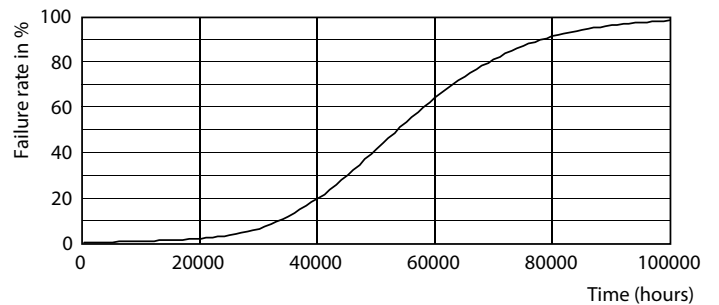

Vida útil

46-33W E27 Others Clear 730 HPL ND

LedTrueForce