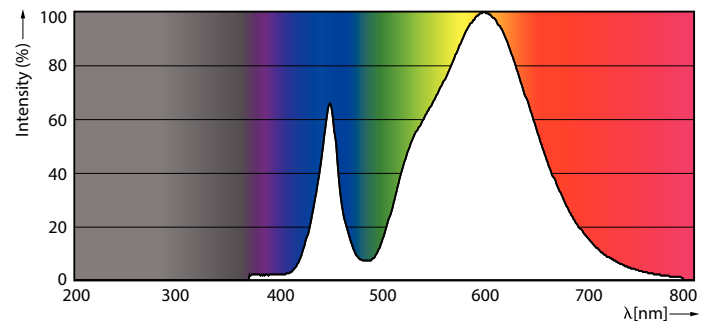

31-25W E27 Others Clear 730 HPL ND

31-25W E27 Others Clear 730 HPL ND