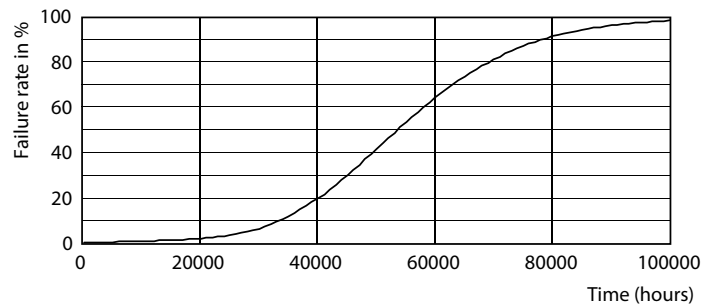

Datos del producto

Información general		Operativos y eléctricos	
Base de casquillo	E27 [E27]	Eficacia luminica (nominal) (nom.)	124,00 lm/W
Certificado RoHS	ROHS	Consistencia del color	<6
Vida útil nominal (nom.)	50000 h	Índice de reproducción cromática -IRC (nom.)	70
Ciclo de conmutación	50000X	Llmf al fin de vida útil nominal (nom.)	70 %
Tipo técnico	25-80W		
Datos técnicos de la luz			
Código de color	730 [CCT de 3000 K]	Frecuencia de entrada	50 a 60 Hz
Ángulo de haz (nom.)	360 °	Power (Rated) (Nom)	25 W
Flujo lumínico (nom.)	3100 lm	Corriente de lámpara (nom.)	135 mA
Flujo lumínico (nominal) (nom.)	3100 lm	Equivalente de potencia	80 W
Designación de color	Blanco (WH)	Hora de inicio (nom.)	0,5 s
Temperatura del color con correlación (nom.)	3000 K	Tiempo de calentamiento hasta el 60% flujo lum. (nom.)	0,5 s
		Factor de potencia (nom.)	0,91

31-25W E27 Others Clear 730 HPL ND

31-25W E27 Others Clear 730 HPL ND

TrueForce LED Public (ciudad/carretera – HPL/SON)

Datos fotométricos

46-33W E27 Others Clear 730 HPL ND

Vida útil

46-33W E27 Others Clear 730 HPL ND