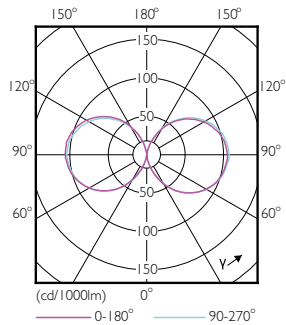

Datos del producto

Información general		Operativos y eléctricos	
Base de casquillo	E27 [E27]	Eficacia luminica (nominal) (nom.)	124,00 lm/W
Certificado RoHS	ROHS	Consistencia del color	<6
Vida útil nominal (nom.)	50000 h	Índice de reproducción cromática -IRC (nom.)	70
Ciclo de conmutación	50000X	Llmf al fin de vida útil nominal (nom.)	70 %
Tipo técnico	25-80W		
Datos técnicos de la luz			
Código de color	730 [CCT de 3000 K]	Frecuencia de entrada	50 a 60 Hz
Ángulo de haz (nom.)	360 °	Power (Rated) (Nom)	25 W
Flujo lumínico (nom.)	3100 lm	Corriente de lámpara (nom.)	135 mA
Flujo lumínico (nominal) (nom.)	3100 lm	Equivalente de potencia	80 W
Designación de color	Blanco (WH)	Hora de inicio (nom.)	0,5 s
Temperatura del color con correlación (nom.)	3000 K	Tiempo de calentamiento hasta el 60% flujo lum. (nom.)	0,5 s
		Factor de potencia (nom.)	0,91

Consumo energético kWh/1000 h	25 kWh
Datos de producto	
Código de producto completo	871869681107800
Nombre de producto del pedido	TrueForce LED HPL ND 31-25W E27 730 CL
EAN/UPC - Producto	8718696811078
Código de pedido	81107800
Cantidad por paquete	1
Numerador - Paquetes por caja exterior	6
N.º de material (12NC)	929001898002
Peso neto (pieza)	0,365 kg

Plano de dimensiones

TForce LED HPL ND 3.5klm E27 727 CL IP65

Product	D	C
TrueForce LED HPL ND 31-25W E27 730 CL	84 mm	178 mm

Datos fotométricos

General Information
TrueForce LED HPL ND 31-25W E27 730 CL (continued)
E27 730 CL
Page 11

31-25W E27 Others Clear 730 HPL ND

31-25W E27 Others Clear 730 HPL ND

TrueForce LED Public (ciudad/carretera – HPL/SON)

Datos fotométricos

46-33W E27 Others Clear 730 HPL ND

Vida útil

46-33W E27 Others Clear 730 HPL ND