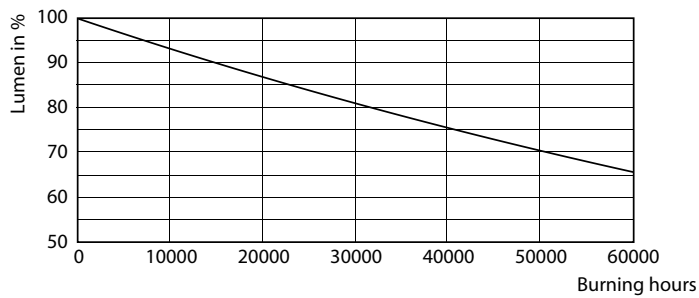

Datos del producto

Información general		Operativos y eléctricos	
Base de casquillo	E27 [E27]	Eficacia luminica (nominal) (nom.)	124,00 lm/W
Certificado RoHS	ROHS	Consistencia del color	<6
Vida útil nominal (nom.)	50000 h	Índice de reproducción cromática -IRC (nom.)	70
Ciclo de conmutación	50000X	Llmf al fin de vida útil nominal (nom.)	70 %
Tipo técnico	25-80W		
Datos técnicos de la luz			
Código de color	730 [CCT de 3000 K]	Frecuencia de entrada	50 a 60 Hz
Ángulo de haz (nom.)	360 °	Power (Rated) (Nom)	25 W
Flujo lumínico (nom.)	3100 lm	Corriente de lámpara (nom.)	135 mA
Flujo lumínico (nominal) (nom.)	3100 lm	Equivalente de potencia	80 W
Designación de color	Blanco (WH)	Hora de inicio (nom.)	0,5 s
Temperatura del color con correlación (nom.)	3000 K	Tiempo de calentamiento hasta el 60% flujo lum. (nom.)	0,5 s
		Factor de potencia (nom.)	0,91

Consumo energético kWh/1000 h	25 kWh
Datos de producto	
Código de producto completo	871869681107800
Nombre de producto del pedido	TrueForce LED HPL ND 31-25W E27 730 CL
EAN/UPC - Producto	8718696811078
Código de pedido	81107800
Cantidad por paquete	1
Numerador - Paquetes por caja exterior	6
N.º de material (12NC)	929001898002
Peso neto (pieza)	0,365 kg

31-25W E27 Others Clear 730 HPL ND

31-25W E27 Others Clear 730 HPL ND

TrueForce LED Public (ciudad/carretera – HPL/SON)

Datos fotométricos

46-33W E27 Others Clear 730 HPL ND

Vida útil

46-33W E27 Others Clear 730 HPL ND