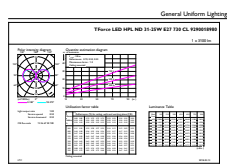

Datos fotométricos

31-25W E27 Others Clear 730 HPL ND

31-25W E27 Others Clear 730 HPL ND