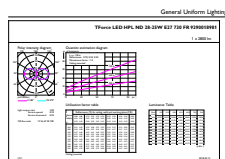

Datos fotométricos

General uniform lighting - TForce LED HPL ND 28-25W E27 730 FR

Spectral Power Distribution Colour - TForce LED HPL ND 28-25W E27 730 FR