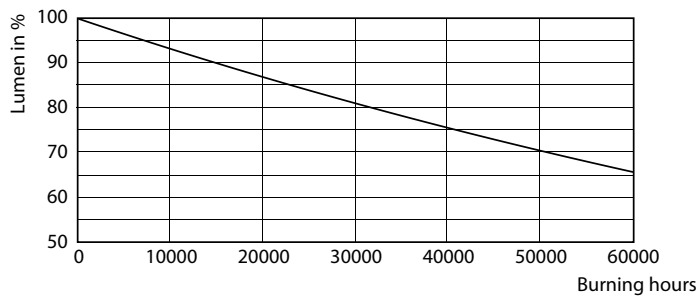

TrueForce LED Public (ciudad/carretera – HPL/SON)

Datos fotométricos

Vida útil