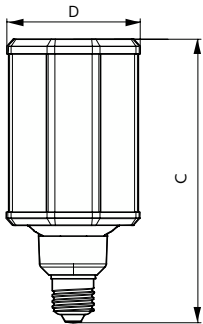

## Plano de dimensiones

Product	D	C
TForce LED HPL ND 28-25W E27 730 FR	84 mm	178 mm