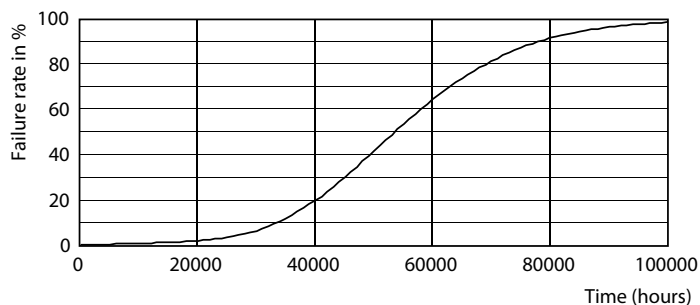

Korrelerad färgtemperatur (nom)	4000 K
Ljusutbyte (märkvärde) (nom)	142,00 lm/W
Färgbeständighet	<6
Färgåtergivningsindex (nom)	80
LLMF vid slutet av nominell livslängd (nom)	70 %
Drift och elektricitet	
Ingångsfrekvens	50–60 Hz
Power (Rated) (Nom)	42 W
Lampström (nom)	186 mA
Motsvarande effekt	125 W
Tändningstid (nom)	0,45 s

LEDTrueForce E27

LEDTrueForce E27

TrueForce LED för allmänna vägar/utrymmen (Urban/Road – HPL/SON)

Fotometriska data

LEDTrueForce E27 42W 3000K

Livslängd

LEDTrueForce Others 360

LEDTrueForce Others 360