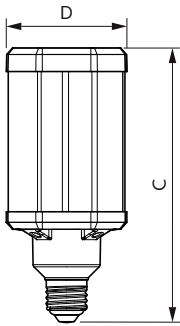

TrueForce LED för allmänna vägar/utrymmen (Urban/Road – HPL/SON)

Uppvärmningstid till 60 % ljus (nom)	0.45 s
Effektfaktor (nom)	0.95
Spänning (nom)	220-240 V
Temperatur	
T-Case max. (nom)	90 °C
Styrenheter och dimring	
Dimbara	Nej
Mekanik och armaturhus	
Lampans ytbehandling	Klar
Användning och godkännande	
Energieffektivitetsetikett (EEL)	A++

Energiförbrukning kWh/1 000 tim	42 kWh
Produktdata	
Fullständig produktkod	871869963824500
Beställningsproduktnamn	TrueForce LED HPL ND 60-42W E27 840
EAN/UPC – Produkt	8718699638245
Beställningsnummer	63824500
Lokal kod	8294563
Räknare – Antal per förpackning	1
SAP-räknare – antal förpackningar per kartong	6
Materialnummer (12NC)	929002006602
Nettovikt (stycke)	0,365 kg

Måttskiss

TrueForce LED HPL ND 6klm E27 840 CL IP65

Product	D	C
TrueForce LED HPL ND 60-42W E27 840	84 mm	178 mm