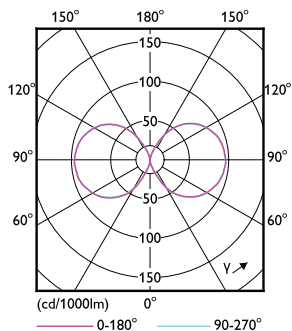

TrueForce LED för allmänna vägar/utrymmen (Urban/Road – HPL/SON)

Fotometriska data

LEDTrueForce E27 42W 3000K