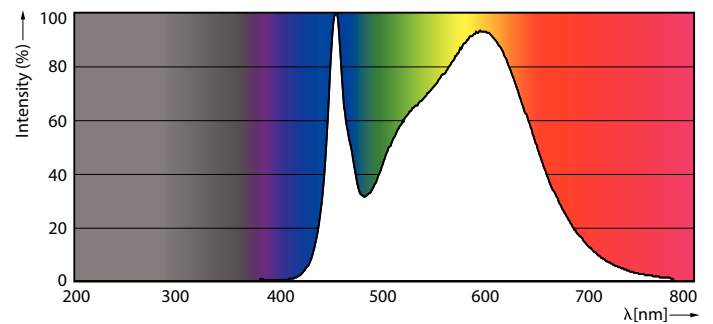

LEDTrueForce E27

LEDTrueForce E27