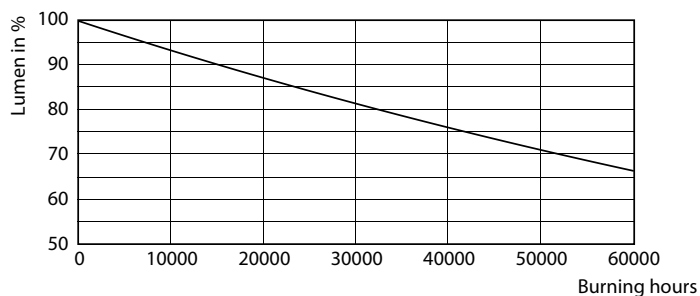

Korrelerad färgtemperatur (nom)	4000 K
Ljusutbyte (märkvärde) (nom)	142,00 lm/W
Färgbeständighet	<6
Färgåtergivningsindex (nom)	80
LLMF vid slutet av nominell livslängd (nom)	70 %
Drift och elektricitet	
Ingångsfrekvens	50–60 Hz
Power (Rated) (Nom)	42 W
Lampström (nom)	186 mA
Motsvarande effekt	125 W
Tändningstid (nom)	0,45 s

LEDTrueForce E27

LEDTrueForce E27

TrueForce LED för allmänna vägar/utrymmen (Urban/Road – HPL/SON)

Fotometriska data

LEDTrueForce E27 42W 3000K

Livslängd

LEDTrueForce Others 360

LEDTrueForce Others 360