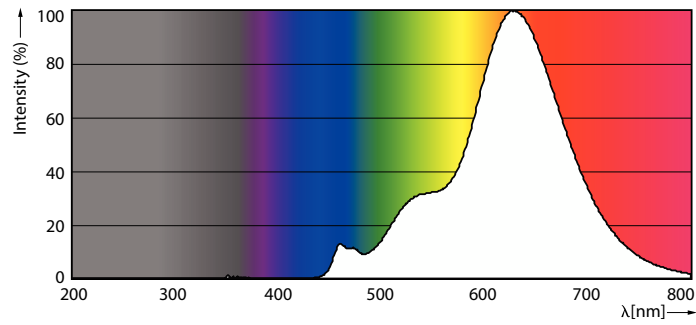

Classic filament LEDbulbs

EyeComfort	Ja
Produktdata	
Beställningsproduktnamn	CLA LEDBulb D 5.5-25W T32 E27 GOLD SP CL
Fullständigt produktnamn	CLA LEDBulb D 5.5-25W T32 E27 GOLD SP CL
Full EOC	871869968658100
Beskrivning av lokal kod	8295166

Beställningsnummer	68658100
Materialnummer (12NC)	929002224102
Lokal kod	8295166
SAP-Räknare – Antal per förpackning	1
EAN/UPC - Produkt/fodral	8718699686581
Räknare - antal förpackningar per kartong	6
EAN/UPC - Hölje	8718699686598

Måttskiss

Product	D	C
CLA LEDBulb D 5.5-25W T32 E27 GOLD SP CL	32 mm	141 mm

Fotometriska data

Spectral Power Distribution Colour - CLA LEDBulb D 5.5-25W T32 E27 GOLD SP CL