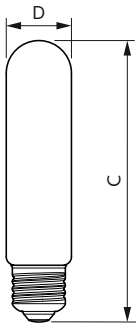

Classic filament LEDbulbs

EyeComfort	Ja
Produktdata	
Beställningsproduktnamn	CLA LEDBulb D 5.5-25W T32 E27 GOLD SP CL
Fullständigt produktnamn	CLA LEDBulb D 5.5-25W T32 E27 GOLD SP CL
Full EOC	871869968658100
Beskrivning av lokal kod	8295166

Beställningsnummer	68658100
Materialnummer (12NC)	929002224102
Lokal kod	8295166
SAP-Räknare – Antal per förpackning	1
EAN/UPC - Produkt/fodral	8718699686581
Räknare - antal förpackningar per kartong	6
EAN/UPC - Hölje	8718699686598

Måttskiss

Product	D	C
CLA LEDBulb D 5.5-25W T32 E27 GOLD SP CL	32 mm	141 mm