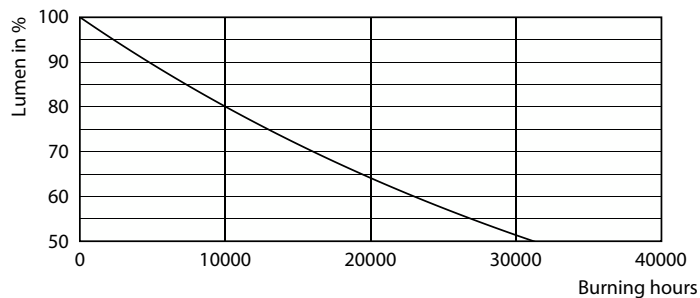

Classic filament LEDbulbs

Livslängd

Lumen Maintenance Diagram - CLA LEDBulb D 5.5-25W T32 E27 GOLD SP CL

Life Expectancy Diagram - CLA LEDBulb D 5.5-25W T32 E27 GOLD SP CL