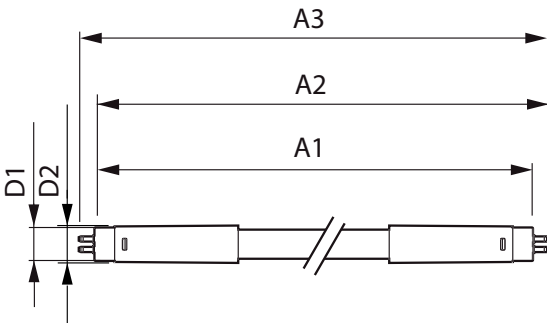

LEDtube Mains T5

Mekanik og armaturhus

Lyskildefinish	Matteret
Lyskildemateriale	Glass
Produktlængde	1500 mm
Lyskildeform	Rør, dobbelte ender

Godkendelse og anvendelsesområde

Energy Efficiency Class	D
Energibesparende produkt	Yes
Godkendelser	RoHS compliance CE mærkning KEMA Keur certificate
Godkendelser	TUV
Energiforbrug kWh/1000 t.	36 kWh 403648

Produktdata

Fuldstændig produktkode	871951429054900
Ordreproduktnavn	MAS LEDtube 1500mm UO 36W 865 T5
EAN/UPC – produkt	8719514290549
Ordrekode	29054900
SAP-tæller – antal pr. pakke	1
Tæller – antal pakker pr. kasse (udvendig emballage)	10
SAP-materiale	929002475002
Nettovægt (stykke)	0,196 kg

Målskitse

TLED 1500mm Mains 36W 5600lm 6500K G5

Product	D1	D2	A1	A2	A3
MAS LEDtube 1500mm UO 36W 865 T5	15,5 mm	18,8 mm	1449 mm	1456,1 mm	1463,2 mm

Fotometriske data

LEDtube MAS 36W G5 5600lm 865