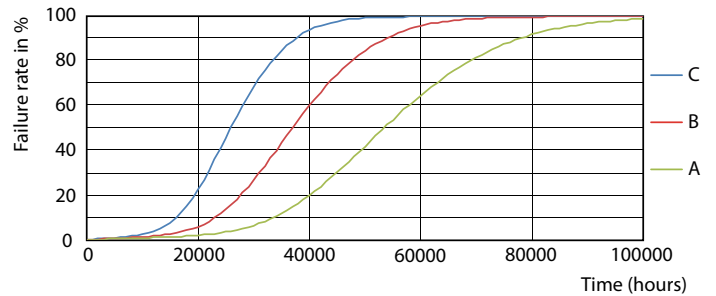

LEDtube Mains T5

Fotometriske data

Levetid

LEDtube 50K-LMP