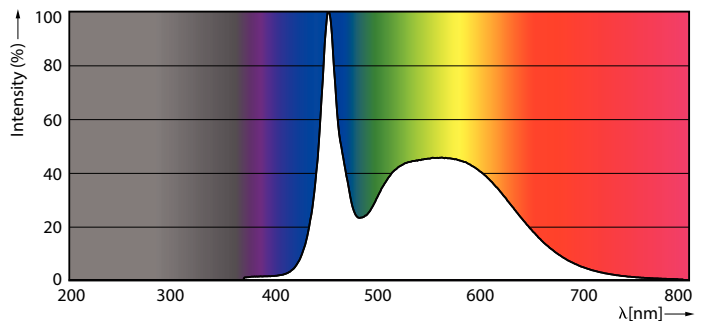

LEDtube MAS 36W G5 5600lm 865