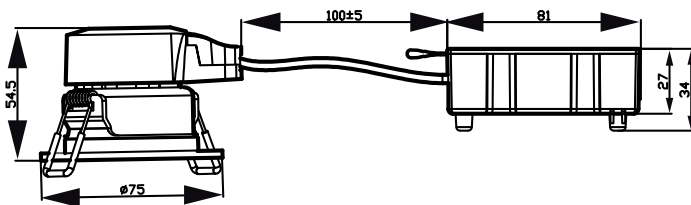

Omgivende temperaturområde	-20 til +40 °C

Lysstyringssystemer og dæmpning

Dæmpbar	Ja
Driver/strømhed/transformer	Strømforsyningsenhed (Ti/Fra)
Konstant lysudbytte	Nej

Mekanik og armaturhus

Materiale for lampehus	Formstøbt aluminium
Reflektormateriale	Polykarbonat, aluminiumbelagt
Optikmateriale	Polykarbonat
Optikafskærmning/objektivmateriale	Polykarbonat
Fikseringsmateriale	Stål
Farve på armaturhus	Hvid
Optikafskærmning/objektivfinish	Klar
Samlet højde	55 mm
Samlet diameter	75 mm

Godkendelse og anvendelsesområde

Kode for indtrængningsbeskyttelse	IP20 [Fingerbeskyttelse]
Kode for mekanisk stødbeskyttelse	IK03 [0,3 J]
Beskyttelsesklasse IEC	Sikkerhedsklasse II

Indledende ydelse (overholder IEC-standarden)

Lysstrømtolerance	+/-10%

Indledende kromaticitet	(0.4338, 0.4030) 5

Tolerance for strømforbrug	+/-10%

Ydelse over tid (overholder IEC-standarden)

Fejlfrekvens i driver ved 5.000 t.	1,2 %

Middellevetid (L70B50)	35.000 t

Anvendelsesbetingelser

Velegnet til tilfældigt skift	Nej

Produktdata

Ordreproduktnavn	RSO60B LED5-36/830 PSR II WH LILO

Det fulde produktnavn	RSO60B LED5-36/830 PSR II WH LILO

Full EOC	871951430552600

Ordrekode	30552600

Materialenr. (12NC)	929002624132

SAP-tæller – antal pr. pakke	1

EAN/UPC – Produkt/Æske	8719514305526

Tæller – antal pakker pr. kasse (udvendig emballage)	24

EAN/UPC – kasse	8719514305533

Målskitse