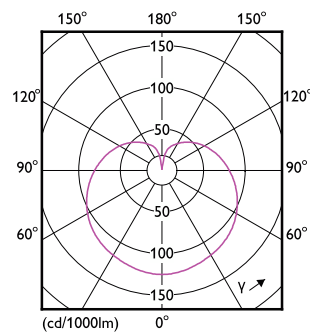

Målskitse

Product	D	C
CorePro lustre ND 2.8-25W E27 827 P45 FR	45 mm	88 mm

Fotometriske data

Spectral Power Distribution Colour - CorePro lustre ND 2.8-25W E27 827 P45 FR

Light Distribution Diagram - CorePro lustre ND 2.8-25W E27 827 P45 FR