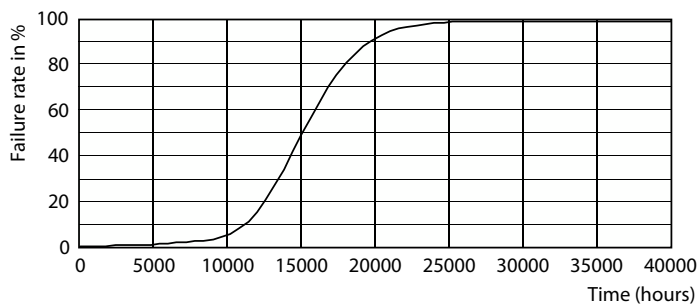

CorePro LEDcandle

Fotometriske data

General uniform lighting - CorePro lustre ND 2.8-25W E27 827 P45 FR

Levetid

Life Expectancy Diagram - CorePro lustre ND 2.8-25W E27 827 P45 FR

Lumen Maintenance Diagram - CorePro lustre ND 2.8-25W E27 827 P45 FR