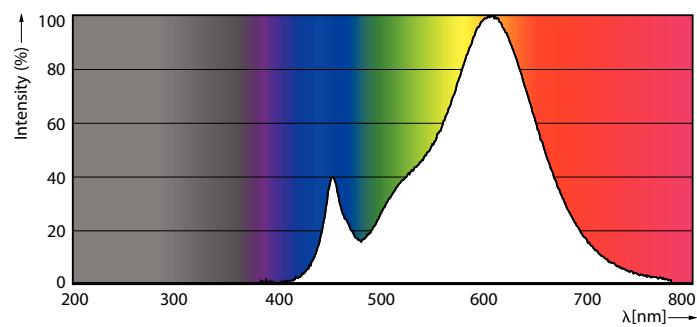

Fotometriske data

Spectral Power Distribution Colour - CorePro lustre ND 2.8-25W E27 827 P45 FR