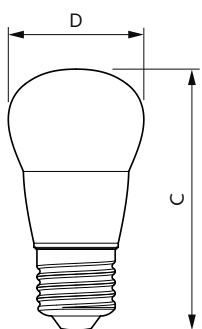

Målskitse

Product	D	C
CorePro lustre ND 2.8-25W E27 827 P45 FR	45 mm	88 mm

Fotometriske data

Spectral Power Distribution Colour - CorePro lustre ND 2.8-25W E27 827 P45 FR

Light Distribution Diagram - CorePro lustre ND 2.8-25W E27 827 P45 FR