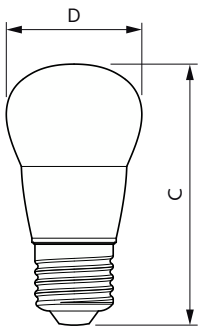

Målskitse

Product	D	C
Corepro Lustre ND 5-40W E27 827 P45 FR	45 mm	88 mm

Fotometriske data

General uniform lighting - Corepro Lustre ND 5-40W E27 827 P45 FR

Light Distribution Diagram - Corepro Lustre ND 5-40W E27 827 P45 FR