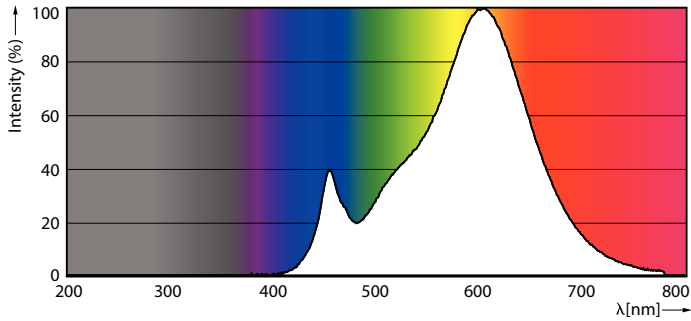

CorePro LEDcandle

Fotometriske data

Spectral Power Distribution Colour - Corepro Lustre ND 5-40W E27 827 P45 FR