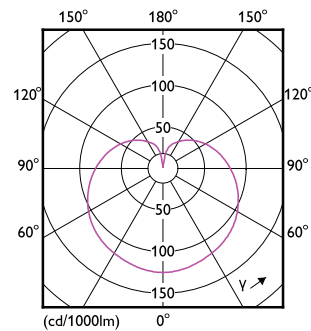

Målskitse

Product	D	C
Corepro Lustre ND 5-40W E27 827 P45 FR	45 mm	88 mm

Fotometriske data

General uniform lighting - Corepro Lustre ND 5-40W E27 827 P45 FR

Light Distribution Diagram - Corepro Lustre ND 5-40W E27 827 P45 FR