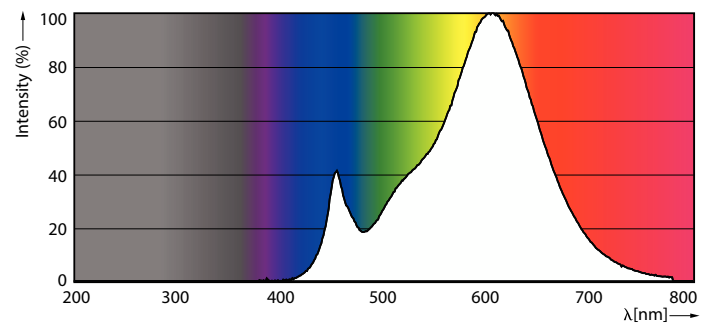

Spectral Power Distribution Colour - CorePro lustre ND 7-60W E27 827 P48 FR