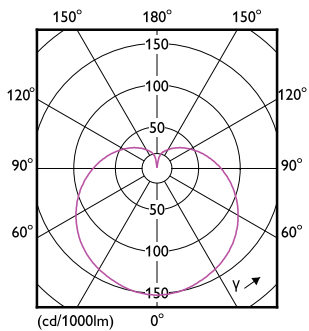

Fotometriske data

Light Distribution Diagram - CorePro lustre ND 7-60W E27 827 P48 FR