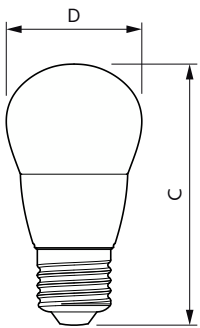

## Målskitse

Product	D	C
CorePro lustre ND 7-60W E27 827 P48 FR	48 mm	95 mm