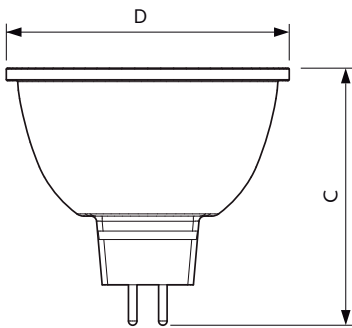

emballage)

SAP-materiale 929003078902

Nettovægt (stykke) 0.052 kg

Målskitse

MR16 12V 6.5-35W 470lm 10D 3000K GU5.3 D

Product	D	C
MASTER LED ExpertColor 6.7-35W MR16 930 10D	50,5 mm	46 mm

Fotometriske data

LEDspots MAS IC 6,7W MR16 GU5,3 930 60D-POC