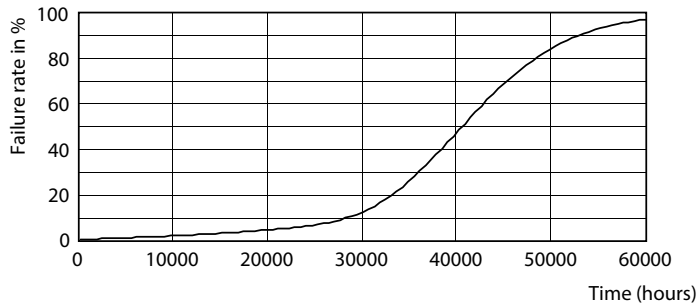

Produkt data

Generelle oplysninger	
Sokkel	GU5.3 [GU5.3]
Opfylder kravene i EU RoHS	Ja
Nominal levetid (nom.)	40000 h
Interval mellem tænd/sluk	50000X
	Narrow Cone
Lysteknisk	
Farvekode	930 [CCT af 3000 K]
Spredningsvinkel (nom.)	10 °
Lysstrøm (nom.)	430 lm
Lysstyrke (nom.)	4800 cd
Farvebetegnelse	Hvid (WH)
Korreleret farvetemperatur (nom.)	3000 K
Lyseffekt (nominel) (nom.)	64,00 lm/W
Farveensartethed	<3
Farvegengivelsesindeks (nom.)	97
LLMF ved den nominelle levetids udløb (nom.)	70 %

LEDspots MAS IC 6,7W MR16 GU5,3 930 10D-ADL

MASTER LED-spot ExpertColor LV

Fotometriske data

LEDspots MAS IC 6,7W MR16 GU5,3 930 10D-LDD

Levetid

LEDspots LED 40K

LEDspots LMP 40K