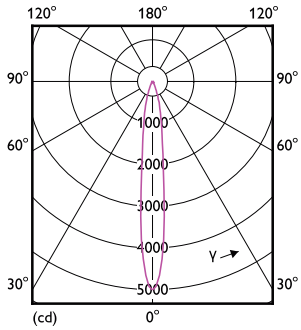

emballage)

SAP-materiale 929003078902

Nettovægt (stykke) 0.052 kg

Målskitse

MR16 12V 6.5-35W 470lm 10D 3000K GU5.3 D

Product	D	C
MASTER LED ExpertColor 6.7-35W MR16 930 10D	50,5 mm	46 mm

Fotometriske data

LEDspots MAS IC 6,7W MR16 GU5,3 930 60D-POC

LEDspots MAS IC 6,7W MR16 GU5,3 930 10D-ADL

MASTER LED-spot ExpertColor LV

Fotometriske data

LEDspots MAS IC 6,7W MR16 GU5,3 930 10D-LDD

Levetid

LEDspots LED 40K

LEDspots LMP 40K