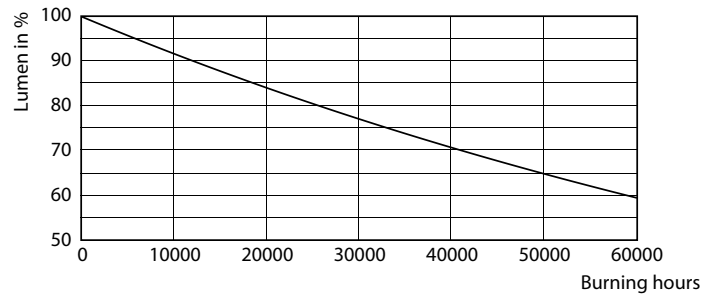

Produkt data

Generelle oplysninger	
Sokkel	GU5.3 [GU5.3]
Opfylder kravene i EU RoHS	Ja
Nominal levetid (nom.)	40000 h
Interval mellem tænd/sluk	50000X
	Narrow Cone
Lysteknisk	
Farvekode	930 [CCT af 3000 K]
Spredningsvinkel (nom.)	10 °
Lysstrøm (nom.)	430 lm
Lysstyrke (nom.)	4800 cd
Farvebetegnelse	Hvid (WH)
Korreleret farvetemperatur (nom.)	3000 K
Lyseffekt (nominel) (nom.)	64,00 lm/W
Farveensartethed	<3
Farvegengivelsesindeks (nom.)	97
LLMF ved den nominelle levetids udløb (nom.)	70 %

LEDspots MAS IC 6,7W MR16 GU5,3 930 10D-ADL

MASTER LED-spot ExpertColor LV

Fotometriske data

LEDspots MAS IC 6,7W MR16 GU5,3 930 10D-LDD

Levetid

LEDspots LED 40K

LEDspots LMP 40K