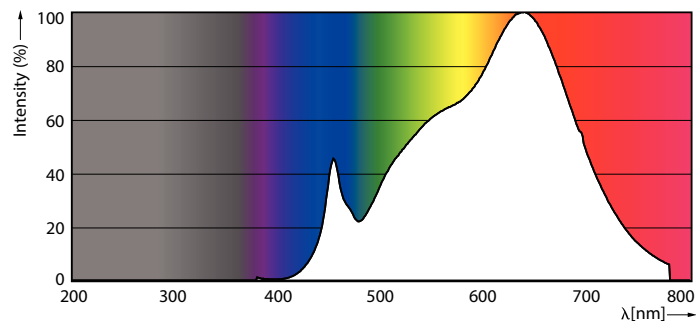

Produkt data

Generelle oplysninger	
Sokkel	GU5.3 [GU5.3]
Opfylder kravene i EU RoHS	Ja
Nominal levetid (nom.)	40000 h
Interval mellem tænd/sluk	50000X
	Narrow Cone
Lysteknisk	
Farvekode	930 [CCT af 3000 K]
Spredningsvinkel (nom.)	10 °
Lysstrøm (nom.)	430 lm
Lysstyrke (nom.)	4800 cd
Farvebetegnelse	Hvid (WH)
Korreleret farvetemperatur (nom.)	3000 K
Lyseffekt (nominel) (nom.)	64,00 lm/W
Farveensartethed	<3
Farvegengivelsesindeks (nom.)	97
LLMF ved den nominelle levetids udløb (nom.)	70 %

MASTER LED-spot ExpertColor LV

Mekanik og armaturhus

Lyskildeform MR16 [2inch/50mm]

Godkendelse og anvendelsesområde

Energy Efficiency Class G

Velegnet til effektbelysning Yes

Energiforbrug kWh/1000 t. 7 kWh
624209

emballage)

SAP-materiale 929003078902

Nettovægt (stykke) 0.052 kg

Målskitse

MR16 12V 6.5-35W 470lm 10D 3000K GU5.3 D

Product	D	C
MASTER LED ExpertColor 6.7-35W MR16 930 10D	50,5 mm	46 mm

Fotometriske data

LEDspots MAS IC 6,7W MR16 GU5,3 930 60D-POC

LEDspots MAS IC 6,7W MR16 GU5,3 930 10D-ADL

MASTER LED-spot ExpertColor LV

Fotometriske data

LEDspots MAS IC 6,7W MR16 GU5,3 930 10D-LDD

Levetid

LEDspots LED 40K

LEDspots LMP 40K