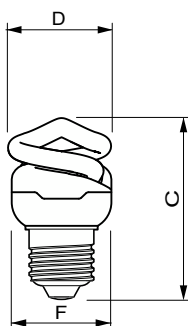

Tornado

Mechanik und Gehäuse

Kolbenform Spiralform

Genehmigung und Anwendung

Quecksilbergehalt (max.) 2.0 mg

Quecksilbergehalt (Nom) 1.5 mg

Energieverbrauch kWh/1.000 Std. 5 kWh

Produktdaten

Bestell-Produktname Tornado T2 5W WW E27 220-240V
1PF/6

Gesamtbezeichnung des Produkts Tornado T2 5W WW E27 220-240V
1PF/6

Gesamt-Produktcode 871829111682000

Bestellcode 11682000

Material-Nr. (12NC) 929689114101

Anzahl pro Verpackung 1

EAN/UPC – Produkt/Kiste 8718291116820

Zähler - Pakete pro Außenkarton 6

EAN Umverpackung 8718291116837

Abmessungsskizzen