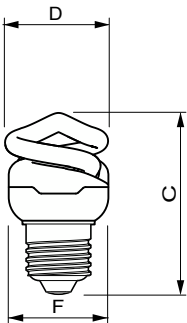

Tornado T2

Energiankulutus kWh/1000 h	5 kWh
Tuotetiedot	
Tilaustuotteen nimi	Tornado T2 5W WW E27 220-240V 1PF/6
Koko tuotenimi	Tornado T2 5W WW E27 220-240V 1PF/6
Full EOC	871829111682000
Tilauskoodi	11682000
Tuotekoodi (12NC)	929689114101

Paikallinen koodi	4925438
SAP-osoittaja – määrä/pakkaus	1
EAN/UPC - tuote/kotelo	8718291116820
SAP-osoittaja – pakkauksia ulommassa	6
EAN/UPC - laatikko	8718291116837

Mittapiirros