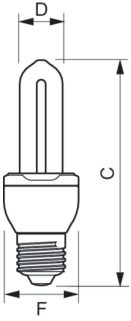

Economy stick

Mekanik ve Muhafaza	
Lamba Biçimi	Çubuk

Onay ve Uygulama	
Cıva (Hg) İçeriği (Maks)	2,0 mg
Cıva (Hg) İçeriği (Nom)	1,5 mg
Enerji Tüketimi kWh/1000 sa.	14 kWh

Ürün Verileri	
Sipariş ürün adı	Economy Stick 14W CDL E27 220-240 1PF/6

Boyutlu çizim

Product	D (max)	C (max)	F (max)
Economy Stick 14W CDL E27 220-240 1PF/6	21,7 mm	155 mm	40,4 mm