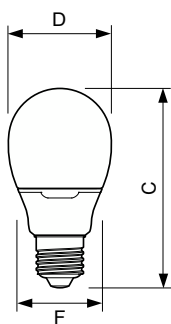

Softone sparepære T-form

Mekanikk og innfatning	
Lyspæreform	A55 [A 55 mm]

Godkjenning og bruksområde	
Kvikksølv (Hg)-innhold (maks.)	2,0 mg
Lavt kvikksølv (Hg)-innhold (nom.)	1,5 mg
Energiforbruk kWh/1000 t	8 kWh

Målskisse

Product	D (max)	C (max)	F (max)
Softone 8W WW E27 220-240V 1PF/6	56,0 mm	109,0 mm	45,5 mm