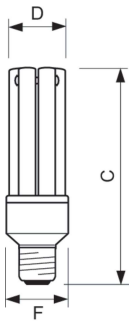

### Produktdata

Generell informasjon	
Sokkelbase	E27 [E27]
Nominell levetid	20 000 time(r)
Brytersyklus	50 000
Anslått levetid (timer)	20 000 time(r)
Lighting Technology	Compact Fluorescent Integrated
Teknisk belysning	
Fargekode	827 [CCT of 2700K]
Lysytelse	2 250 lm
Fargebetegnelse	Varmhvit (WW)
Kromatisk koordinat X (nom)	463
Kromatisk koordinat Y (nom)	420
Korrelet fargetemperatur (nom)	2700 K
Lysutbytte (vurdert) (Nom)	68,2 lm/W
Fargegjengivelsesindeks (CRI)	82

# MASTER PL-Electronic

Mekanikk og innfatning	
Lyspæreform	Stav
Godkjenning og bruksområde	
Kvikksølv (Hg)-innhold (maks.)	1,5 mg
Lavt kvikksølv (Hg)-innhold (nom.)	1,4 mg
Energiforbruk kWh/1000 t	33 kWh
Produktdata	
Produktnavn for bestilling	MASTER PLE-R 33W/827 E27 220-240V 1CT/6
Fullstendig produktnavn	MASTER PLE-R 33W/827 E27 220-240V 1CT/6

## Målskisse

Product	D (max)	C (max)	F (max)
MASTER PLE-R 33W/827 E27 220-240V 1CT/6	39,6 mm	196,2 mm	48 mm