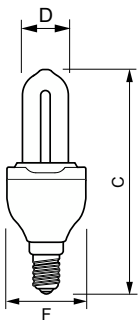

Catalog de date

Informații generale	
Baza elementului de fixare	E14 [E14]
Durată de viață nominală	6.000 ore
Ciclu de comutare	6.000
Durată de viață nominală (ore)	6.000 ore
Lighting Technology	Compact Fluorescent Integrated
Date tehnice lumină	
Cod culoare	827 [CCT of 2700K]
Flux luminos	460 lm
Denumirea culorii	Alb cald (WW)
Coordonată cromatică X (nom.)	463
Coordonată cromatică Y (nom.)	420
Temperatură de culoare corelată (nom.)	2700 K
Randament luminos (nominal) (nom.)	58 lm/W
Indice de redare a culorilor (IRC)	82

Economy stick

Sistem mecanic și carcasă	
Formă bec	Tijă

Aprobare și aplica ie	
Con inut de mercur (Hg) (max.)	2,0 mg
Con inut de mercur (Hg) (nom.)	1,5 mg
Consum de energie kWh/1000 h	8 kWh

Date despre produs	
Nume comandă produs	Economy Stick 8W WW E14 220-240 1PF/6

Cote

Product	D (max)	C (max)	F (max)
Economy Stick 8W WW E14 220-240 1PF/6	21,7 mm	132 mm	40,4 mm