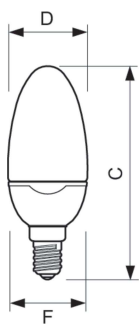

Softone Kerze

Mechanik und Gehäuse

Kolbenform B45 [B 45 mm]

Genehmigung und Anwendung

Quecksilbergehalt (max.) 2,0 mg

Quecksilbergehalt (Nom) 1,5 mg

Energieverbrauch kWh/1.000 Std. 12 kWh

Produktdaten

Bestell-Produktname Softone Candle 12W WW E14 220-240V
1PF/6

Gesamtbezeichnung des Produkts Softone Candle 12W WW E14 220-240V
1PF/6

Gesamt-Produktcode 871829168095600

Bestellcode 68095600

Material-Nr. (12NC) 929689139501

Anzahl pro Verpackung 1

EAN/UPC – Produkt/Kiste 8718291680956

Zähler - Pakete pro Außenkarton 6

EAN Umverpackung 8718291680963

Abmessungsskizzen